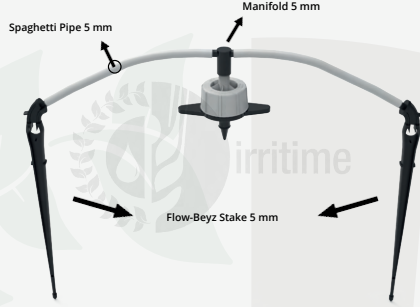

## SAKSI SULAMA SETİ

Spagetti boru ve BEYZ kazıklarıyla suyu belirli bir noktaya ileterek doğru ve hedeflenmiş sulama sağlar

**Damlaticıdan Birden Fazla Çıkış Alınıyorsa  
FLOW-BEYZ kullanımı Tavsiye Edilir.**

irritime

SAKSI SULAMA SETİ

Spaghetti Pipe 5 mm

Sta-Beyz Stake 5 mm

Spaghetti Pipe 5 mm

Manifold 5 mm

Flow-Beyz Stake 5 mm

Spaghetti Pipe 5 mm

Manifold 5 mm

Flow-Beyz Stake 5 mm