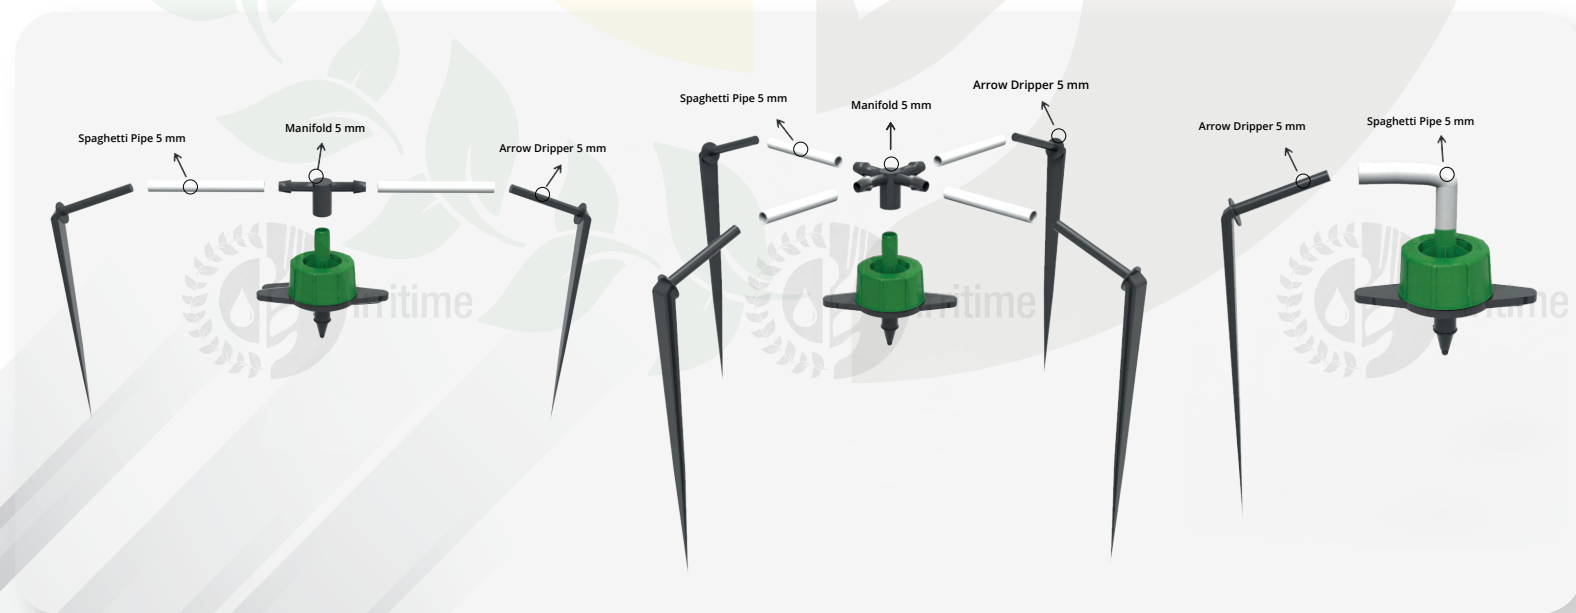

## SAKSI SULAMA SETİ

Spagetti boru ve BEYZ kazıklarıyla suyu belirli bir noktaya ileterek doğru ve hedeflenmiş sulama sağlar

### Avantajlar:

- Dayanıklı yapı
- Basit ürün tasarımı sayesinde kolay montaj ve kurulum
- daha fazla su ve ışçılık tasarrufu
- UV ışınlarına dayanıklıdır
- Darbelere karşı dayanıklı,
- Tarımda kullanılan kimyasallara karşı yüksek direnç,

**Damlaticıdan Birden Fazla Çıkış Alınıyorsa  
FLOW-BEYZ kullanımı Tavsiye Edilir.**

irritime

SAKSI SULAMA SETİ

Spaghetti Pipe 5 mm

Sta-Beyz Stake 5 mm

Spaghetti Pipe 5 mm

Manifold 5 mm

Flow-Beyz Stake 5 mm

Spaghetti Pipe 5 mm

Manifold 5 mm

Flow-Beyz Stake 5 mm