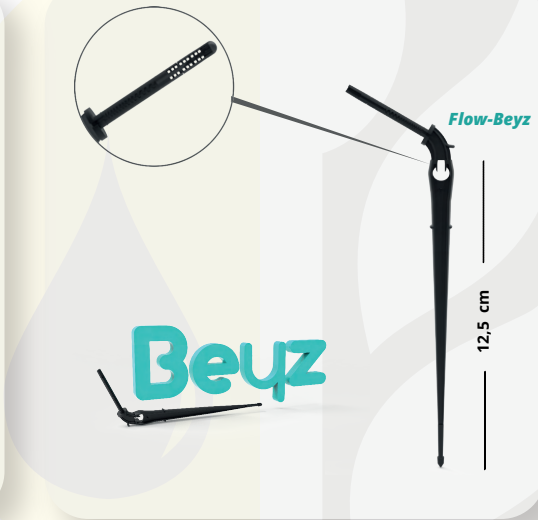

## SAKSI SULAMA SETİ

Spagetti boru ve BEYZ kazıklarıyla suyu belirli bir noktaya ileterek doğru ve hedeflenmiş sulama sağlar

**Damlaticıdan Birden Fazla Çıkış Alınıyorsa  
FLOW-BEYZ kullanımı Tavsiye Edilir.**

irritime

SAKSI SULAMA SETİ

Spaghetti Pipe 5 mm

Sta-Beyz Stake 5 mm

Spaghetti Pipe 5 mm

Manifold 5 mm

Flow-Beyz Stake 5 mm

Spaghetti Pipe 5 mm

Manifold 5 mm

Flow-Beyz Stake 5 mm