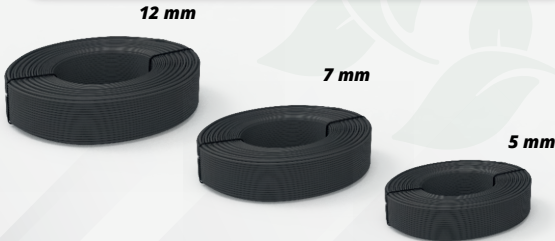

Mini Sprink Kazığı

Kodlar

Özellikler

Paketleme

IR-403	40 cm	100
--------	-------	-----

Pvc Spagetti Boru

Kodlar

Özellikler