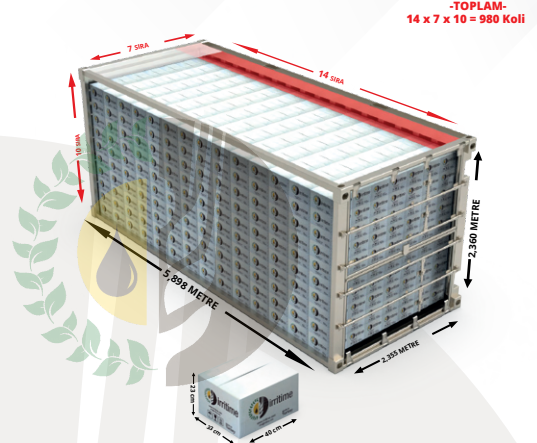

irritime

YÜKLEME PLANI

PALETLİ YÜKLEME

20" DC KONTEYNER

PALETSİZ YÜKLEME

40" HC KONTEYNER

TIR YÜKLEME