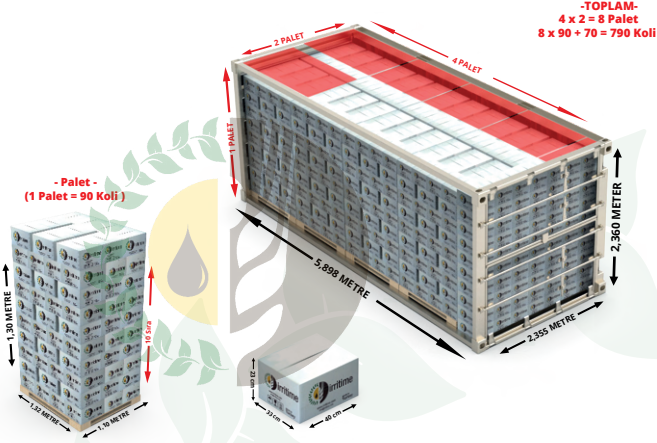

irritime

YÜKLEME PLANI

PALETLİ YÜKLEME

20" DC KONTEYNER

PALETSİZ YÜKLEME

40" HC KONTEYNER

TIR YÜKLEME