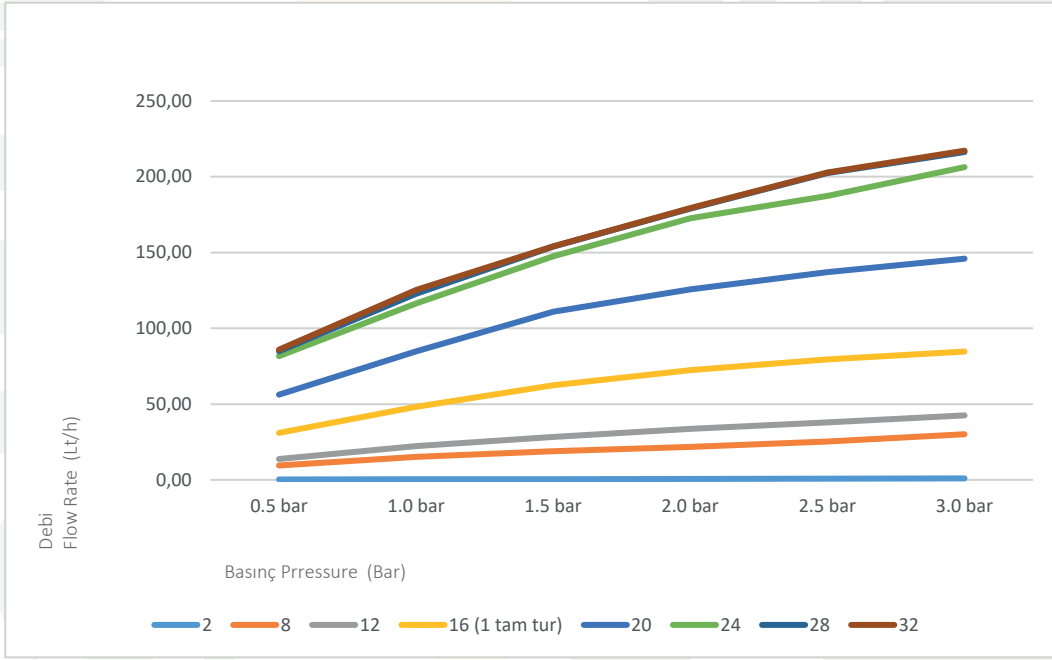

irritime

DEBİ AYARLI HAT ÜSTÜ DAMLATICI

Debi (Flow Rate) Lt/h						
Klik Sayısı	Basınç (Pressure) (BAR)					
	0.5 bar	1.0 bar	1.5 bar	2.0 bar	2.5 bar	3.0 bar
2	0,30	0,40	0,50	0,60	0,80	1,00
8	9,60	15,20	19,00	21,80	25,40	30,10
12	13,70	22,30	28,30	33,60	37,90	42,60
16	31,00	48,20	62,50	72,40	79,60	84,70
20	56,20	84,90	110,90	125,70	137,00	146,00
24	81,70	116,50	147,60	172,60	187,30	206,30
28	84,80	122,90	153,90	179,00	202,40	216,40
32	86,00	125,30	154,10	179,40	202,90	217,30

Özellikler;

- Damlatıcının kapağında 8 adet su çıkış deliği vardır
- Damlatıcı gövdesinde 32 adet klik (Debi Ayar Bölümü) vardır.
- Damlatıcının kapağının yerinden çıkmadan, güvenli şekilde çalışabilmesi için, maksimum 2,5 tur çevrilmesi gerekir.
- Damlatıcının bir tam tur çevrilmesi 16 klik' tir.