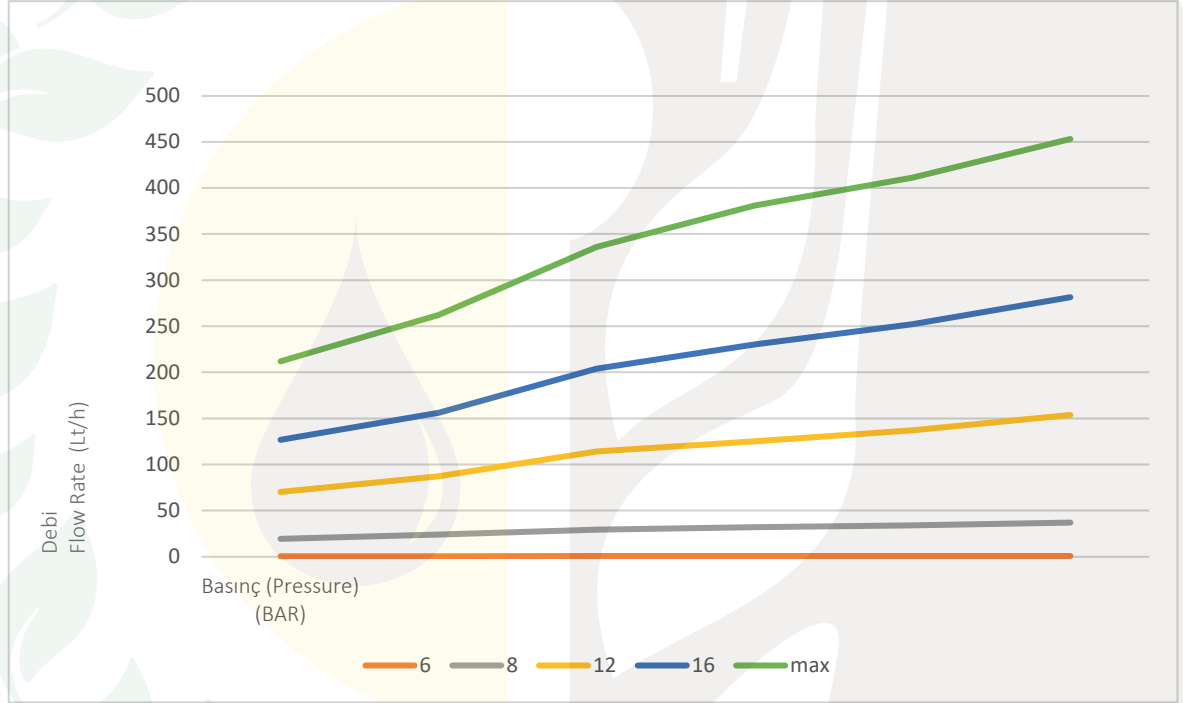

Teknik Özellikler;

- Açılabilir Damlatıcı; Kullanıcılar tarafından kolayca temizlenebilir.
- Yüksek Uv dayanımı.
- İstikrarlı performans ve uzun ömür için orjinal hammaddeden üretilmiştir.
- Debi oranı ayalanabilir. 0-70 Lt/h
- Özel tasarımı ile delici kullanmadan en zorlu yüzeylerde bile kolay montaj.
- Damlatıcıların sayısı, işletmeniz için yeterli miktarda suya ulaşmak için kolayca arttırılabilir.

irritime

DEBİ AYARLI HAT ÜSTÜ DAMLATICI

Debi (Flow Rate) Lt/h						
Klik Sayısı Clicks	Basınç (Pressure) (BAR)					
	0,5	1	1,5	2	2,5	3
6	0,4	0,5	0,6	0,6	0,7	0,8
8	18,9	23,4	28,7	31,4	33,2	36,1
12	50,7	63,3	84,9	93,2	103,3	116,8
16	56,8	68,7	89,9	105,0	115,1	127,6
max	85,0	106,2	131,8	150,8	159,0	171,7