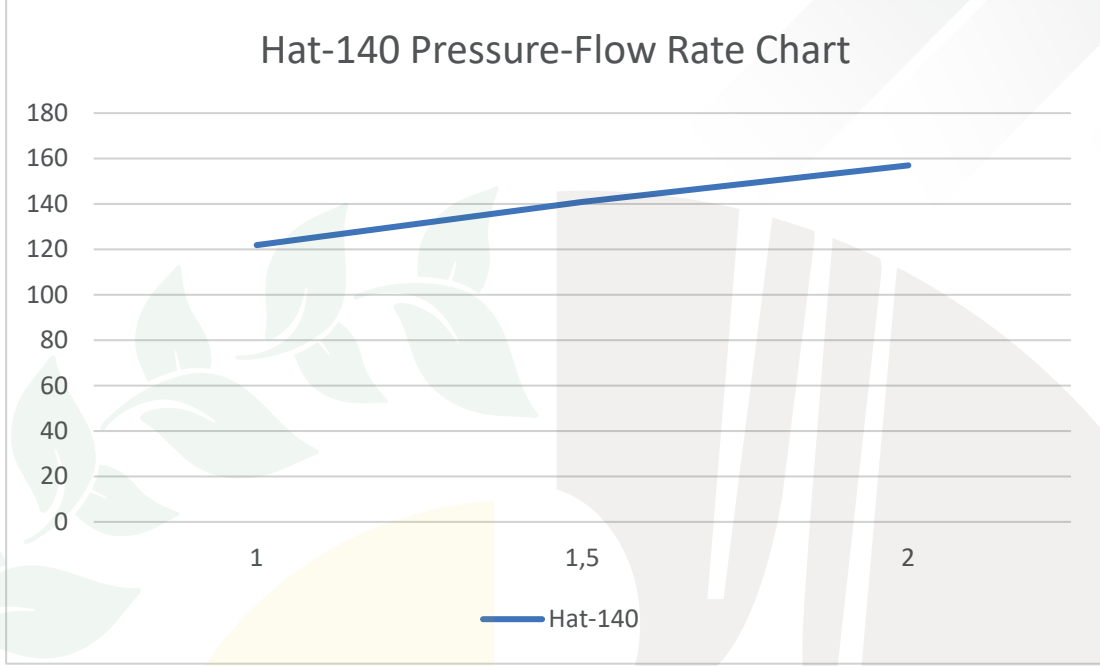

irritime

DEBİ AYARLI HAT ÜSTÜ DAMLATICI

Hat-140 Pressure-Flow Rate Chart

MONTAJ ;

- Online Damlatıcıyı monte etmek için
3 mm Manuel Punch kullanılabilir