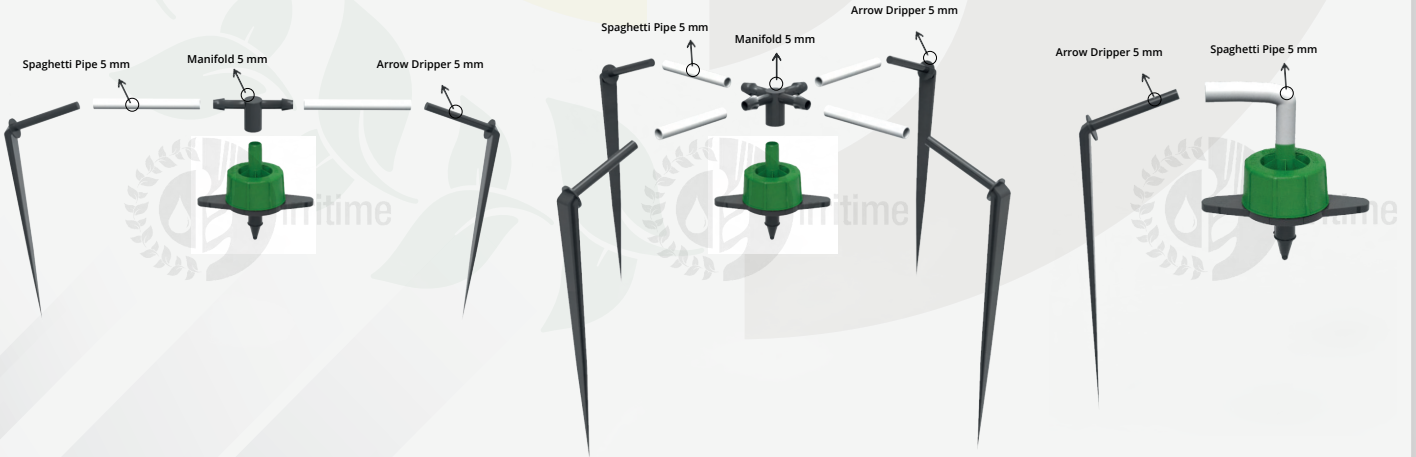

Elf PC Hat Üstü Damlatıcı;

Daha homojen ve yüksek verim için geniş bir basınç aralığında %100 homojen su ve gıda dağılımı sağlar.

Tutarlı akış hızı ve kusursuz çalışma sağlar.

Damlatıcıların sayısı, tesisiniz için yeterli miktarda suya ulaşmak için kolayca artırılabilir.

Özel tasarımı ile Delici kullanımı olmadan en zorlu yüzeylerde bile kolay montaj.

irritime

ELF PC HAT ÜSTÜ DAMLATICI

Uygulama Alanları;

- Açılabilir Damlatıcı; Kullanıcılar tarafından kolayca temizlenebilir.
- Kendi kendini temizleme:
Yabancı maddeleri sistemden atarak damlatıcının kesintisiz çalışmasını sağlar.
- Uv dayanımı yüksek.
- İstikrarlı performans ve uzun ömür için orjinal hammaddeden üretilmiştir.
- Önerilen filtrasyon;
120 mesh - 130 micron.
- Üretim varyasyon katsayısı,
Cv_m < % 5, yüksek alan emisyonu eşitliğini sağlar.
- Delici çapı 2.9 mm.
- 5mm Spagetti Boru bağlantısı.

ELF PC Çok işlevli çıkış.

-Yeni çok işlevli ELF damlatıcılar ile 5 mm manifold tipleri ve 5 mm spagetti borularla çoklu çıkış sağlanabilir.

irritime

ELF PC HAT ÜSTÜ DAMLATICI

Debi (Flow rate)	Basınç (Pressure) (bar)							
	0,5	1	1,5	2	2,5	3	3,5	4
2lt	1,8	2,12	2,31	2,01	2,02	2,01	1,92	1,92
3lt	2,2	2,8	3,1	3,2	3,2	3,2	3,3	3,4
4lt	4,4	4,14	3,9	3,9	3,9	3,89	3,89	3,89
6lt	5,2	5,8	6	6,1	6,1	6,1	6,3	6,4
8lt	6,11	7,1	8	8,64	8,73	8,71	8,7	8,72
12lt	8,29	9,81	12,04	12,06	12,05	12,07	11,9	11,82
16lt	13,55	14,86	16,01	16,05	16,04	16,04	15,95	15,86