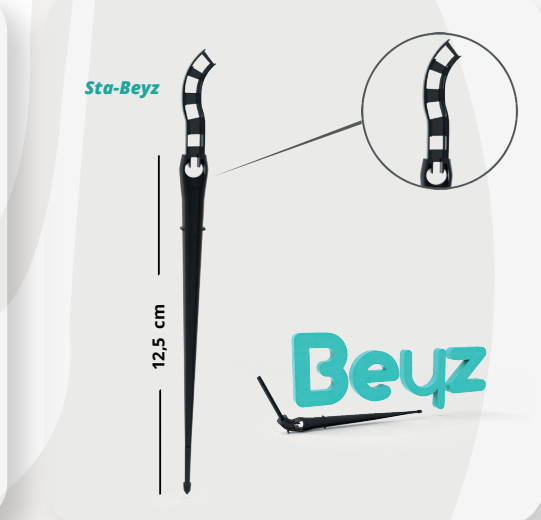

irritime

НАБОР СТРЕЛОК

Обеспечивает точное и целенаправленное орошение за счет подачи воды в определенную точку с помощью микротрубки и BEYZ колышков

Преимущества:

- Прочная конструкция
- Простота монтажа, благодаря простому дизайну изделия
- Экономия воды и рабочей силы
- Устойчивость к ультрафиолетовому излучению
- Ударопрочность
- Высокая стойкость к химикатам, используемым в сельском хозяйстве

Если от капельницы получено более одного выходного сигнала, FLOW-BEYZ рекомендуется к использованию.

irritime

НАБОР СТРЕЛОК

Spaghetti Pipe 5 mm

Sta-Beyz Stake 5 mm

Spaghetti Pipe 5 mm

Manifold 5 mm

Flow-Beyz Stake 5 mm

Spaghetti Pipe 5 mm

Manifold 5 mm

Flow-Beyz Stake 5 mm

Beuz