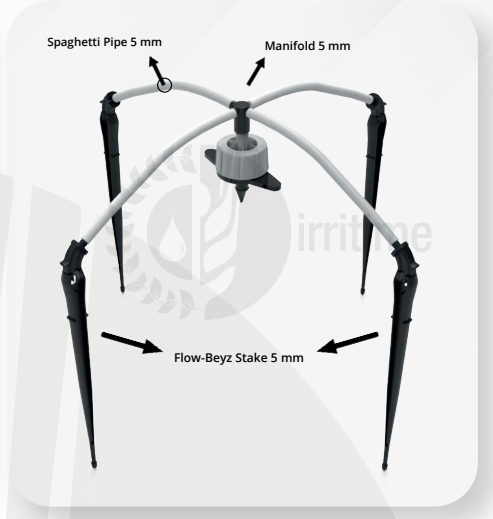

irritime

НАБОР СТРЕЛОК

Обеспечивает точное и целенаправленное орошение за счет подачи воды в определенную точку с помощью микротрубки и BEYZ колышков

Преимущества:

- Прочная конструкция
- Простота монтажа, благодаря простому дизайну изделия
- Экономия воды и рабочей силы
- Устойчивость к ультрафиолетовому излучению
- Ударопрочность
- Высокая стойкость к химикатам, используемым в сельском хозяйстве

Если от капельницы получено более одного выходного сигнала, FLOW-BEYZ рекомендуется к использованию.

irritime

НАБОР СТРЕЛОК

Spaghetti Pipe 5 mm

Sta-Beyz Stake 5 mm

Spaghetti Pipe 5 mm

Manifold 5 mm

Flow-Beyz Stake 5 mm

Spaghetti Pipe 5 mm

Manifold 5 mm

Flow-Beyz Stake 5 mm

Beuz