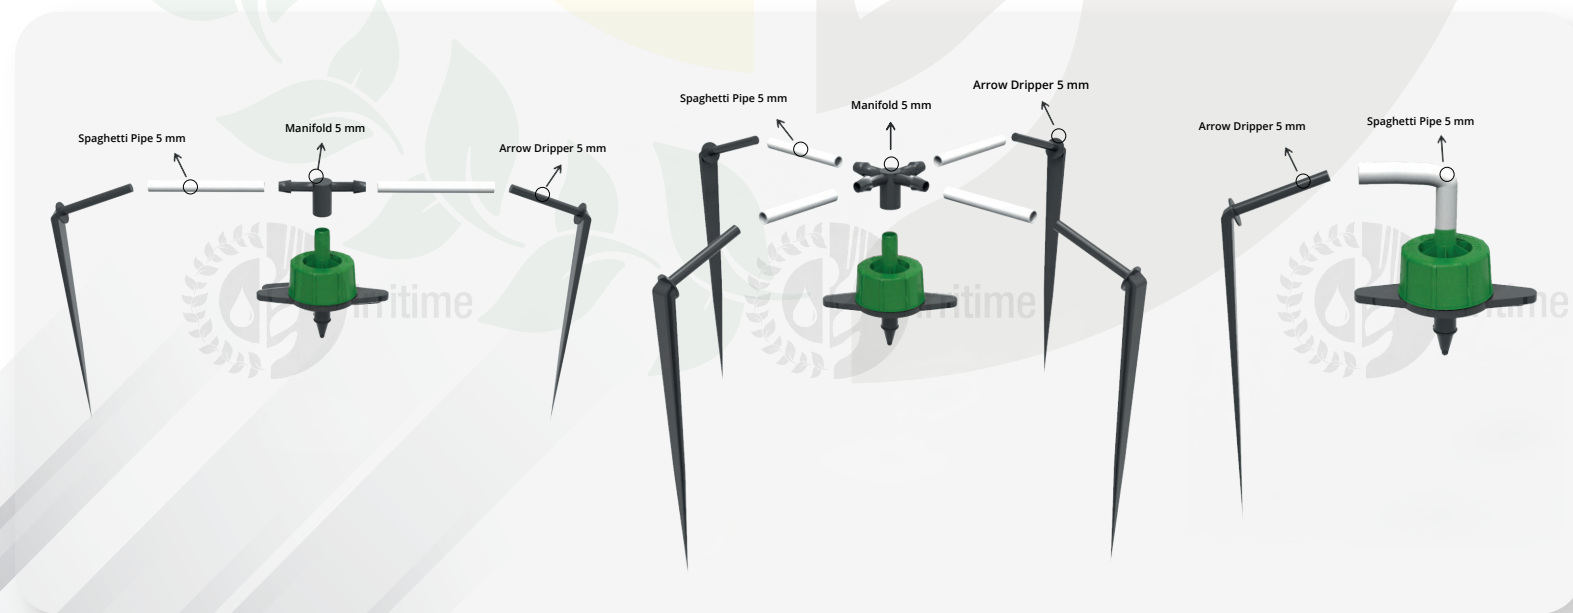

irritime

НАБОР СТРЕЛОК

Обеспечивает точное и целенаправленное орошение за счет подачи воды в определенную точку с помощью микротрубки и BEYZ колышков

Преимущества:

- Прочная конструкция
- Простота монтажа, благодаря простому дизайну изделия
- Экономия воды и рабочей силы
- Устойчивость к ультрафиолетовому излучению
- Ударопрочность
- Высокая стойкость к химикатам, используемым в сельском хозяйстве

Если от капельницы получено более одного выходного сигнала, FLOW-BEYZ рекомендуется к использованию.

irritime

НАБОР СТРЕЛОК

Spaghetti Pipe 5 mm

Sta-Beyz Stake 5 mm

Spaghetti Pipe 5 mm

Manifold 5 mm

Flow-Beyz Stake 5 mm

Spaghetti Pipe 5 mm

Manifold 5 mm

Flow-Beyz Stake 5 mm

Beuz