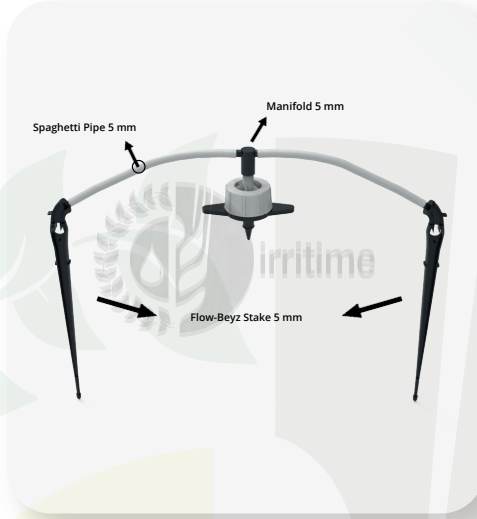

irritime

НАБОР СТРЕЛОК

Обеспечивает точное и целенаправленное орошение за счет подачи воды в определенную точку с помощью микротрубки и BEYZ колышков

Преимущества:

- Прочная конструкция
- Простота монтажа, благодаря простому дизайну изделия
- Экономия воды и рабочей силы
- Устойчивость к ультрафиолетовому излучению
- Ударопрочность
- Высокая стойкость к химикатам, используемым в сельском хозяйстве

Если от капельницы получено более одного выходного сигнала, FLOW-BEYZ рекомендуется к использованию.

irritime

НАБОР СТРЕЛОК

Spaghetti Pipe 5 mm

Sta-Beyz Stake 5 mm

Spaghetti Pipe 5 mm

Manifold 5 mm

Flow-Beyz Stake 5 mm

Spaghetti Pipe 5 mm

Manifold 5 mm

Flow-Beyz Stake 5 mm

Beuz