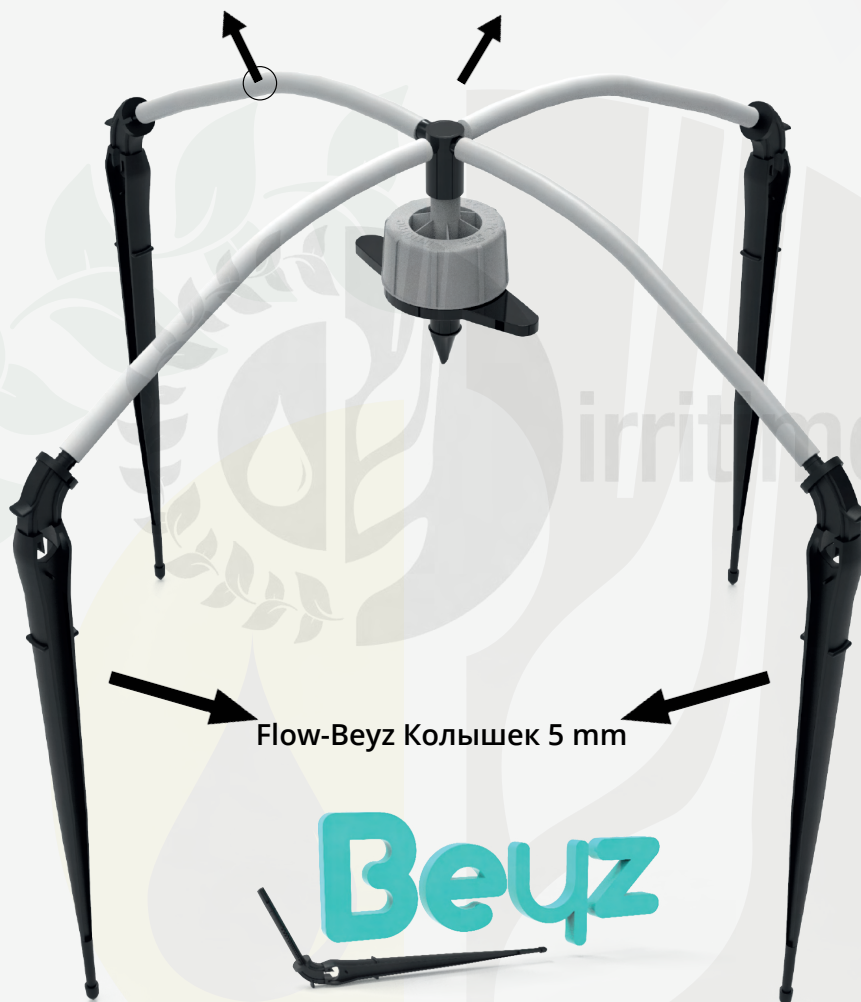

### Набор для полива из двух горшков

Коды

Длина трубы

Тип свай

Тип трубы

Цвет трубы

|            |            |           |        |       |
|------------|------------|-----------|--------|-------|
| IR-DAB40-2 | 40 cm Tube | Flow-Beyz | 3x5 mm | Black |
| IR-DAB50-2 | 50 cm Tube | Flow-Beyz | 3x5 mm | Black |
| IR-DAB60-2 | 60 cm Tube | Flow-Beyz | 3x5 mm | Black |
| IR-DAB70-2 | 70 cm Tube | Flow-Beyz | 3x5 mm | Black |
| IR-DAB80-2 | 80 cm Tube | Flow-Beyz | 3x5 mm | Black |
| IR-DAW40-2 | 40 cm Tube | Flow-Beyz | 3x5 mm | White |
| IR-DAW50-2 | 50 cm Tube | Flow-Beyz | 3x5 mm | White |
| IR-DAW60-2 | 60 cm Tube | Flow-Beyz | 3x5 mm | White |
| IR-DAW70-2 | 70 cm Tube | Flow-Beyz | 3x5 mm | White |
| IR-DAW80-2 | 80 cm Tube | Flow-Beyz | 3x5 mm | White |

### Набор для полива из четырех горшков

Трубка для спагетти 5 mm

Manifold 5 mm

Flow-Beyz Колышек 5 mm

Коды

Длина трубы

Тип свай

Тип трубы