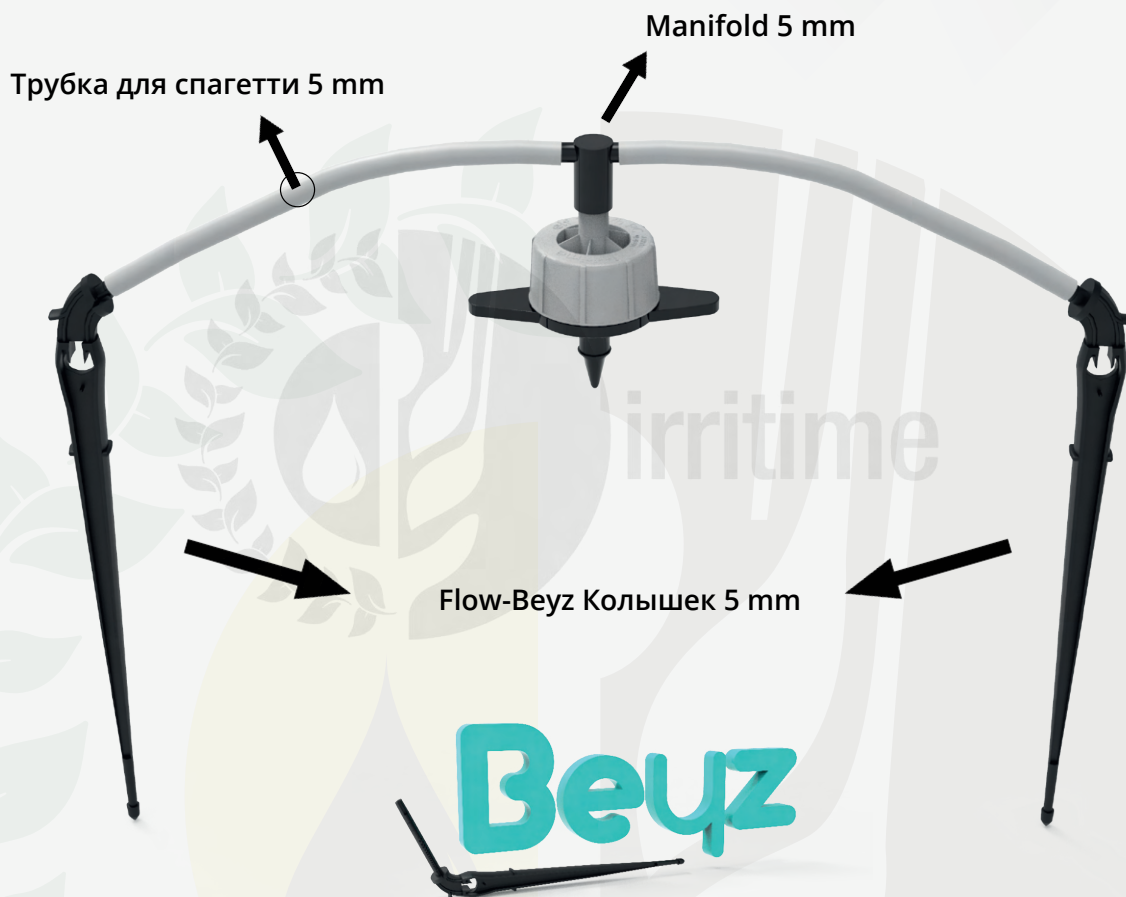

irritime

НАБОР ДЛЯ ПОЛИВА ГОРШКОВ

Набор для полива из двух горшков

Коды

Длина трубы

Тип свай

Тип трубы

Цвет трубы

IR-DAB40-2	40 cm Tube	Flow-Beyz	3x5 mm	Black
IR-DAB50-2	50 cm Tube	Flow-Beyz	3x5 mm	Black
IR-DAB60-2	60 cm Tube	Flow-Beyz	3x5 mm	Black
IR-DAB70-2	70 cm Tube	Flow-Beyz	3x5 mm	Black
IR-DAB80-2	80 cm Tube	Flow-Beyz	3x5 mm	Black
IR-DAW40-2	40 cm Tube	Flow-Beyz	3x5 mm	White
IR-DAW50-2	50 cm Tube	Flow-Beyz	3x5 mm	White
IR-DAW60-2	60 cm Tube	Flow-Beyz	3x5 mm	White
IR-DAW70-2	70 cm Tube	Flow-Beyz	3x5 mm	White
IR-DAW80-2	80 cm Tube	Flow-Beyz	3x5 mm	White