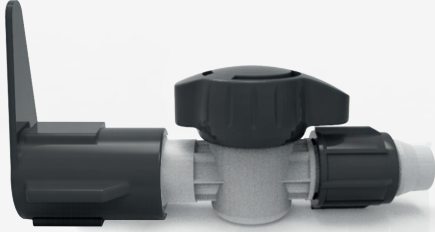

Мини Кран с Наружной резьбой & Стартовый

Код

Особенности

Упаковка

IR-KCDMV-1/216	1/2" X 16mm	240
IR-KCDMV-3/416	3/4" X 16mm	225

irritime

МИНИ КРАНЫ

Мини Кран с Наружной резьбой Layflat & Запираемый