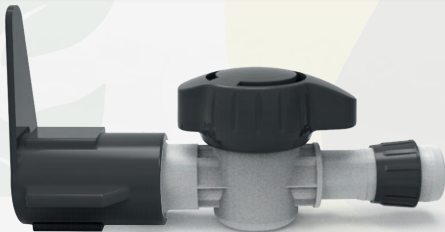

Мини Кран с Наружной резьбой Layflat & Зажимной

Код	Особенности	Упаковка
IR-LYDMV-1/217	½" X 17mm	180
IR-LYDMV-1/222	½" X 22mm	135
IR-LYDMV-3/417	¾" X 17mm	180
IR-LYDMV-3/422	¾" X 22mm	135