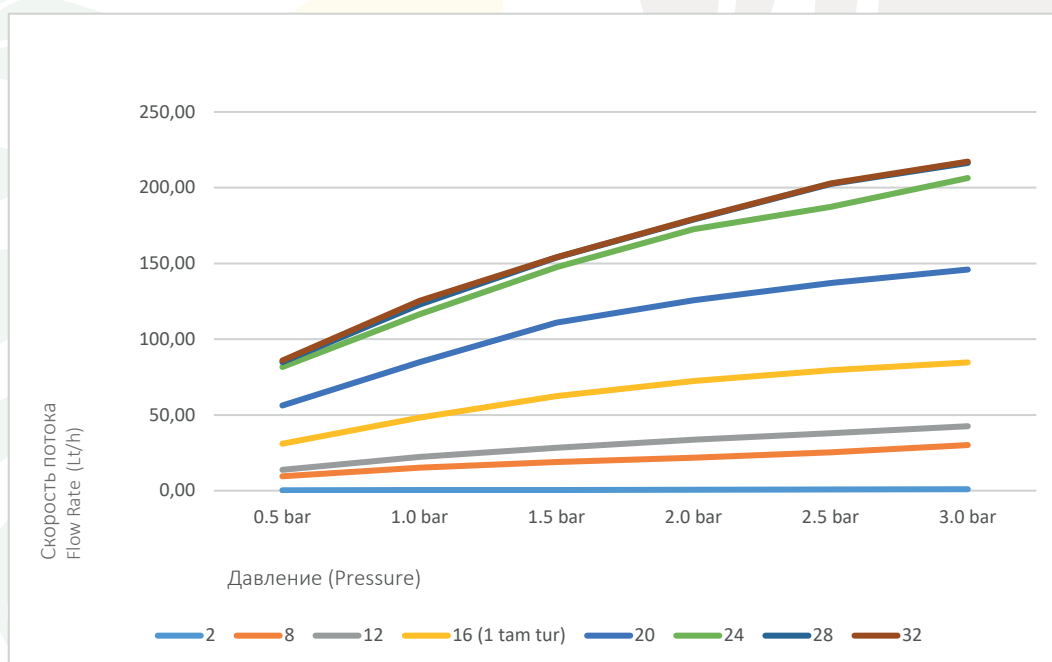

Скорость потока (Flow Rate) Lt/h						
Количество кликков	Давление (Pressure) (BAR)					
	0.5 bar	1.0 bar	1.5 bar	2.0 bar	2.5 bar	3.0 bar
2	0,30	0,40	0,50	0,60	0,80	1,00
8	9,60	15,20	19,00	21,80	25,40	30,10
12	13,70	22,30	28,30	33,60	37,90	42,60
16	31,00	48,20	62,50	72,40	79,60	84,70
20	56,20	84,90	110,90	125,70	137,00	146,00
24	81,70	116,50	147,60	172,60	187,30	206,30
28	84,80	122,90	153,90	179,00	202,40	216,40
32	86,00	125,30	154,10	179,40	202,90	217,30