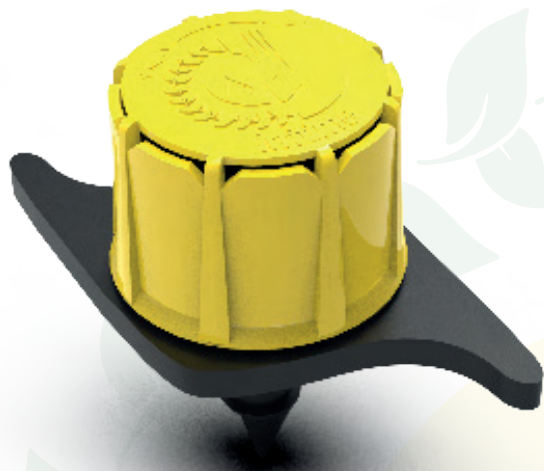

irritime

ОНЛАЙН КАПЕЛЬНИЦА

НАТ - 70

Код Code	ОНЛАЙН КАПЕЛЬНИЦА ONLINE DRIPPER	Упаковка-Коробка Packaging-Box
НАТ-70	0-70 lph	4.200

ПРИМЕНЕНИЕ;

Сады, плодовые культуры, овощи, питомники и цветы.

Области применения

- Сады, фруктовые культуры, овощи, питомники и газоны.

Технические характеристики

Открывающаяся капельница; Легко моется пользователем.

- Устойчива к ультрафиолетовому излучению.
- Изготовлена из высококачественного пластика, что обеспечивает стабильную работу и длительный срок службы.
- Регулируемый расход 0-70 л/ч
- Легко монтируется даже на самые твердые поверхности без использования сверла специальной конструкции.
- Количество капельниц можно легко увеличить, чтобы обеспечить достаточное количество воды для вашего растения.

Технические характеристики

На крышке капельницы имеется 8 отверстий для выпуска воды.

- На корпусе капельницы имеется 18 кликов (секция регулировки расхода).

- Для того чтобы крышка капельницы работала безопасно и не смещалась, ее необходимо повернуть максимум на 2,5 оборота.

Технические характеристики

Открывающаяся капельница; Легко моется пользователем.

- Устойчива к ультрафиолетовому излучению.
- Изготовлена из высококачественного пластика, что обеспечивает стабильную работу и длительный срок службы.
- Регулируемый расход 0-100 л/ч
- Количество капельниц можно легко увеличить, чтобы обеспечить достаточное количество воды для вашего растения.