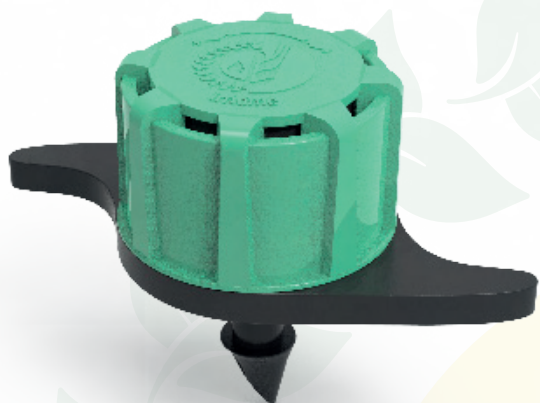

- Сады, фруктовые культуры, овощи, питомники и газоны.

Технические характеристики

Открывающаяся капельница; Легко моется пользователем.

- Устойчива к ультрафиолетовому излучению.
- Изготовлена из высококачественного пластика, что обеспечивает стабильную работу и длительный срок службы.
- Регулируемый расход 0-70 л/ч
- Легко монтируется даже на самые твердые поверхности без использования сверла специальной конструкции.
- Количество капельниц можно легко увеличить, чтобы обеспечить достаточное количество воды для вашего растения.

Технические характеристики

На крышке капельницы имеется 8 отверстий для выпуска воды.

- На корпусе капельницы имеется 18 кликов (секция регулировки расхода).

- Для того чтобы крышка капельницы работала безопасно и не смещалась, ее необходимо повернуть максимум на 2,5 оборота.

- Один полный оборот капельницы составляет 12 кликов.

irritime

ОНЛАЙН КАПЕЛЬНИЦА

НАТ - 100

Код Code	ОНЛАЙН КАПЕЛЬНИЦА ONLINE DRIPPER	Упаковка-Коробка Packaging-Box
НАТ-100	0-100 lph	1.500

ПРИМЕНЕНИЕ;

Сады, плодовые культуры, овощи, питомники и цветы

Технические характеристики

Открывающаяся капельница; Легко моется пользователем.

- Устойчива к ультрафиолетовому излучению.
- Изготовлена из высококачественного пластика, что обеспечивает стабильную работу и длительный срок службы.
- Регулируемый расход 0-100 л/ч
- Количество капельниц можно легко увеличить, чтобы обеспечить достаточное количество воды для вашего растения.