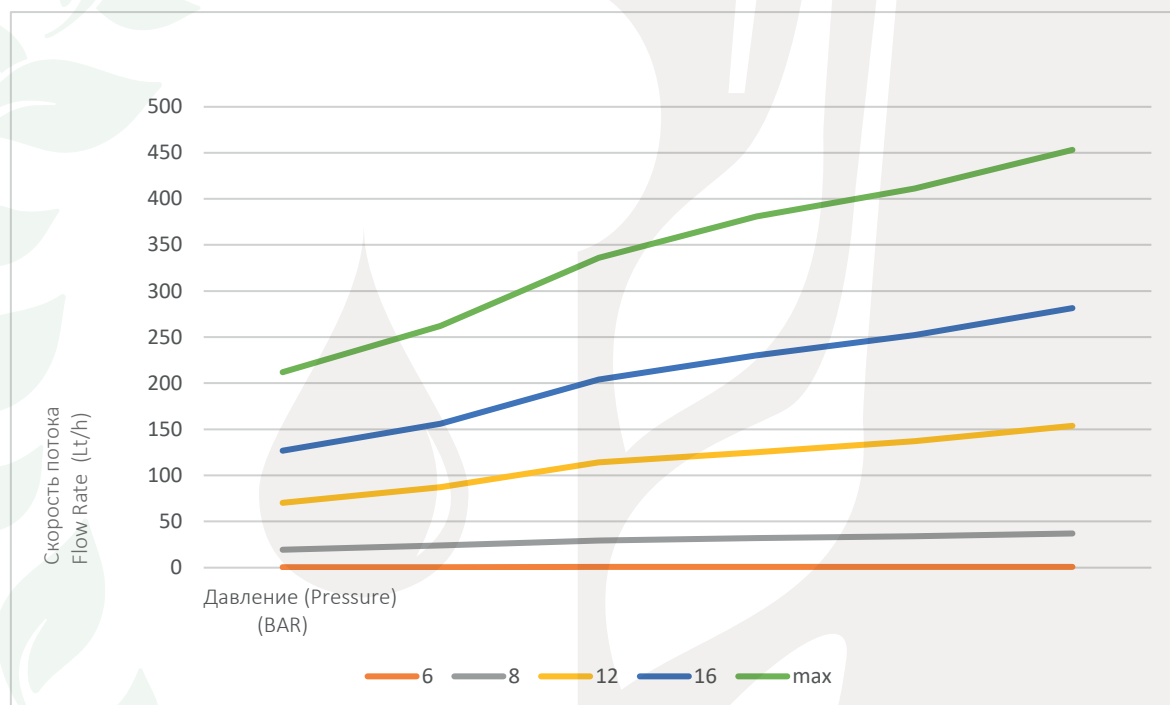

- Сады, фруктовые культуры, овощи, питомники и газоны.

Технические характеристики

Открывающаяся капельница; Легко моется пользователем.

- Устойчива к ультрафиолетовому излучению.
- Изготовлена из высококачественного пластика, что обеспечивает стабильную работу и длительный срок службы.
- Регулируемый расход 0-70 л/ч
- Легко монтируется даже на самые твердые поверхности без использования сверла специальной конструкции.
- Количество капельниц можно легко увеличить, чтобы обеспечить достаточное количество воды для вашего растения.

Количество кликов	Скорость потока (Flow Rate) Lt/h					
	Давление(Pressure) (BAR)					
	0,5	1	1,5	2	2,5	3
6	0,4	0,5	0,6	0,6	0,7	0,8
8	18,9	23,4	28,7	31,4	33,2	36,1
12	50,7	63,3	84,9	93,2	103,3	116,8
16	56,8	68,7	89,9	105,0	115,1	127,6
max	85,0	106,2	131,8	150,8	159,0	171,7