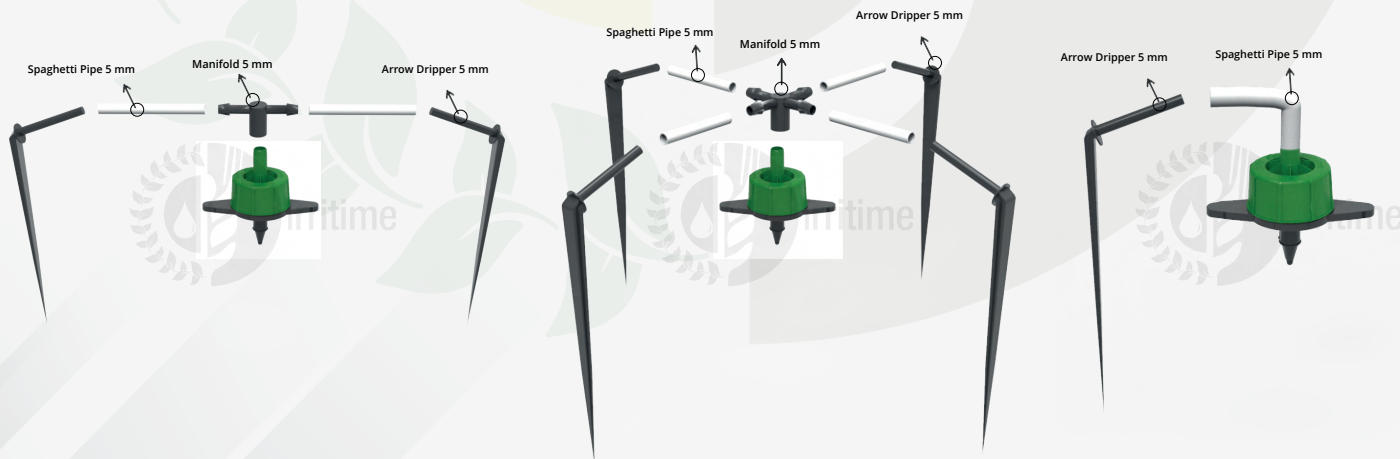

ELF РС Капельница

Обеспечивает 100% равномерное распределение воды и питательных элементов в широком диапазоне давлений для более

равномерной и высокой производительности.

Обеспечивает постоянный расход и бесперебойную работу.

Количество капельниц можно легко увеличить, чтобы обеспечить достаточное количество воды для вашего растения

Простая установка даже на самых сложных поверхностях без использования сверла благодаря его специальной конструкции.

Область Применения;

Открывающаяся капельница; может быть легко очищена пользователем.

Самоочищающийся:

- Высокая устойчивость к ультрафиолетовому излучению.
- Стабильная производительность и длительный срок службы, изготовлены из качественного сырья.
- Рекомендуемая степень фильтрации; 120 меш - 130 микрон.
- Коэффициент вариации производительности, $CVm < 5\%$, высокая светоотдача обеспечивает равенство.
- Диаметр сверла 2,9 мм.
- Соединение с микротрубкой диаметром 5 мм.

ELF Многофункциональный выход.

Благодаря новым многофункциональным капельницам ELF можно установить несколько выпускных отверстий с коллекторами диаметром 5 мм и микротрубкой диаметром 5 мм.

irritime

КОМПЕНСИРОВАННЫЕ (РС) КАПЕЛЬНИЦЫ ELF