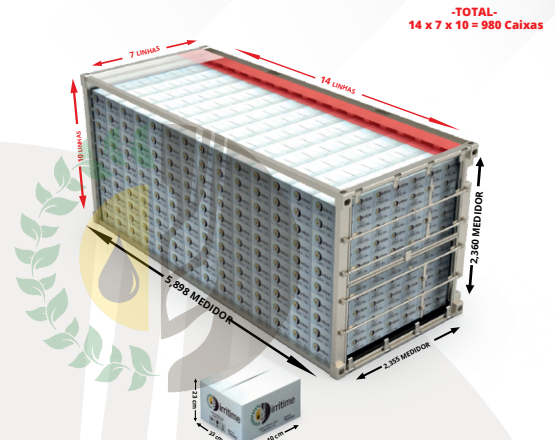

PALETA COM

CONTAINER DE 20" DC

PALÉ SEM

40" CONTÊNER HIGH CUBE

PROGRAMA DE CARREGAMENTO DE CAMINHÕES