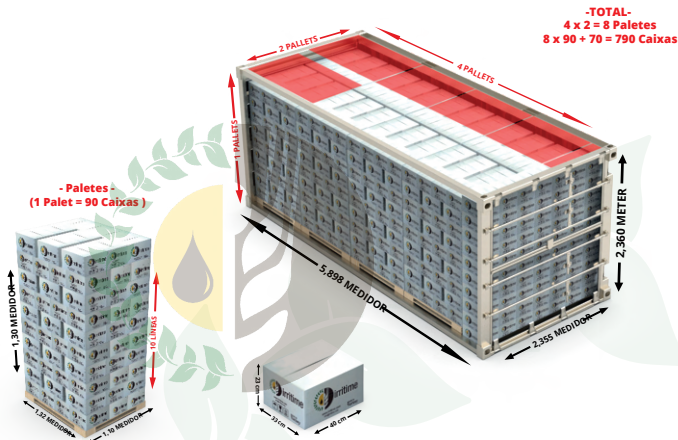

PALETA COM

CONTAINER DE 20" DC

PALÉ SEM

40" CONTÊNER HIGH CUBE

PROGRAMA DE CARREGAMENTO DE CAMINHÕES