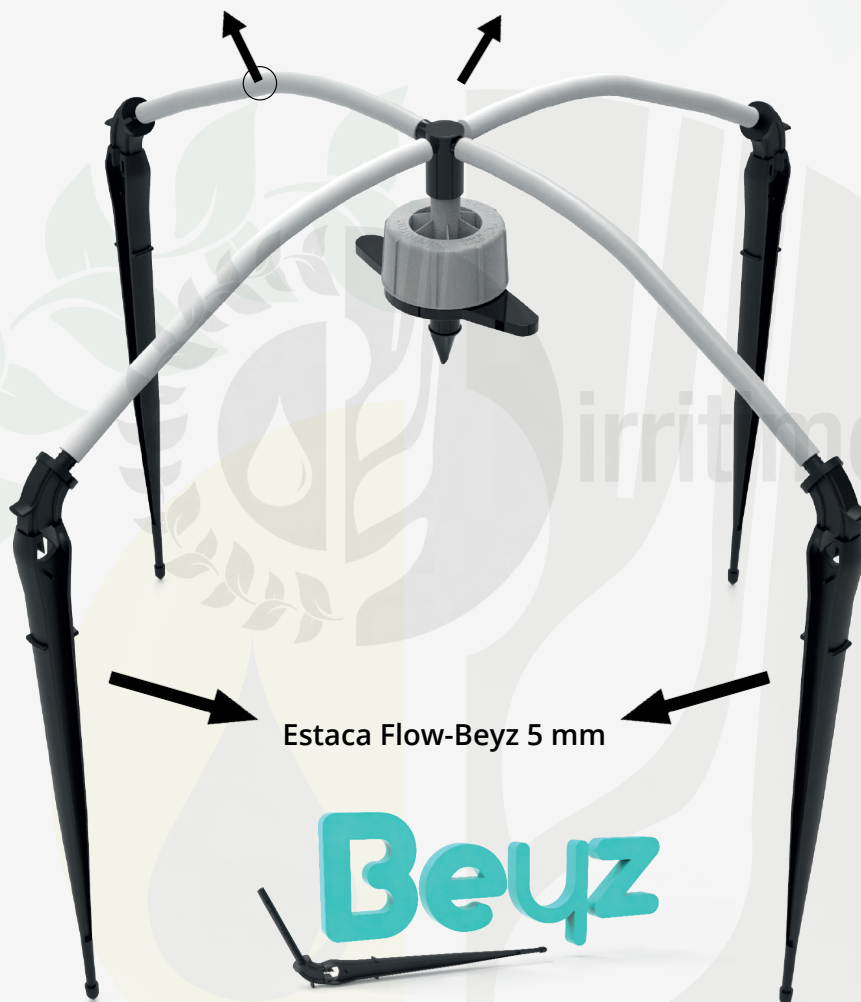

irritime

CONJUNTO DE ESTACAS

Conjunto Estaca Gotejadora Única

Código	Comprimento do Tubo	Tipo de Estaca	Tipo do Tubo	Cor do Tubo
IR-SAB40-2	40 cm	Sta-Beyz	3x5 mm	Preto
IR-SAB50-2	50 cm	Sta-Beyz	3x5 mm	Preto
IR-SAB60-2	60 cm	Sta-Beyz	3x5 mm	Preto
IR-SAB70-2	70 cm	Sta-Beyz	3x5 mm	Preto
IR-SAB80-2	80 cm	Sta-Beyz	3x5 mm	Preto
IR-SAW40-2	40 cm	Sta-Beyz	3x5 mm	Branco
IR-SAW50-2	50 cm	Sta-Beyz	3x5 mm	Branco
IR-SAW60-2	60 cm	Sta-Beyz	3x5 mm	Branco
IR-SAW70-2	70 cm	Sta-Beyz	3x5 mm	Branco
IR-SAW80-2	80 cm	Sta-Beyz	3x5 mm	Branco

irritime

CONJUNTO DE ESTACAS

Conjunto Estaca Gotejadora Dupla

Código	Comprimento do Tubo	Tipo de Estaca	Tipo do Tubo	Cor do Tubo
IR-DAB40-2	40 cm	Flow-Beyz	3x5 mm	Preto
IR-DAB50-2	50 cm	Flow-Beyz	3x5 mm	Preto
IR-DAB60-2	60 cm	Flow-Beyz	3x5 mm	Preto
IR-DAB70-2	70 cm	Flow-Beyz	3x5 mm	Preto
IR-DAB80-2	80 cm	Flow-Beyz	3x5 mm	Preto
IR-DAW40-2	40 cm	Flow-Beyz	3x5 mm	Branco
IR-DAW50-2	50 cm	Flow-Beyz	3x5 mm	Branco
IR-DAW60-2	60 cm	Flow-Beyz	3x5 mm	Branco
IR-DAW70-2	70 cm	Flow-Beyz	3x5 mm	Branco
IR-DAW80-2	80 cm	Flow-Beyz	3x5 mm	Branco

irritime

CONJUNTO DE ESTACAS

Conjunto Estaca Gotejadora Quádrupla

Tubo Spaghetti 5 mm

Manifold 5 mm

Código

Código	Comprimento do Tubo	Tipo de Estaca	Tipo do Tubo	Cor do Tubo
IR-QAB40-2	40 cm	Flow-Beyz	3x5 mm	Preto
IR-QAB50-2	50 cm	Flow-Beyz	3x5 mm	Preto
IR-QAB60-2	60 cm	Flow-Beyz	3x5 mm	Preto
IR-QAB70-2	70 cm	Flow-Beyz	3x5 mm	Preto
IR-QAB80-2	80 cm	Flow-Beyz	3x5 mm	Preto
IR-QAW40-2	40 cm	Flow-Beyz	3x5 mm	Branco
IR-QAW50-2	50 cm	Flow-Beyz	3x5 mm	Branco
IR-QAW60-2	60 cm	Flow-Beyz	3x5 mm	Branco
IR-QAW70-2	70 cm	Flow-Beyz	3x5 mm	Branco
IR-QAW80-2	80 cm	Flow-Beyz	3x5 mm	Branco

Estaca Diagonal Dia-Beyz 30°

Código	Propriedades	Unidades p/ Pacote
IR-DAB-5	3x5 mm - Diâmetro do Tubo	1.500

Dia-Beyz

Beuz

Flow-Beyz

Beuz