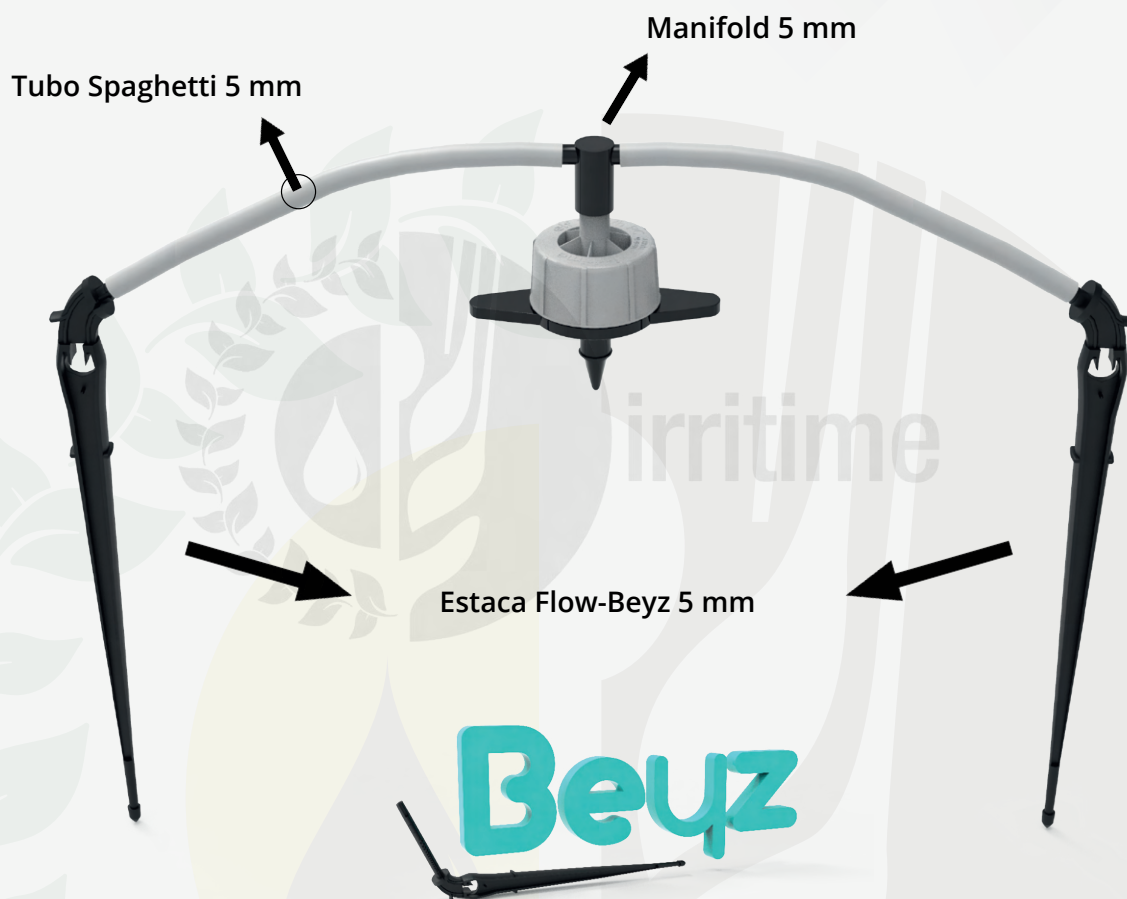

irritime

CONJUNTO DE ESTACAS

Conjunto Estaca Gotejadora Única

Código	Comprimento do Tubo	Tipo de Estaca	Tipo do Tubo	Cor do Tubo
IR-SAB40-2	40 cm	Sta-Beyz	3x5 mm	Preto
IR-SAB50-2	50 cm	Sta-Beyz	3x5 mm	Preto
IR-SAB60-2	60 cm	Sta-Beyz	3x5 mm	Preto
IR-SAB70-2	70 cm	Sta-Beyz	3x5 mm	Preto
IR-SAB80-2	80 cm	Sta-Beyz	3x5 mm	Preto
IR-SAW40-2	40 cm	Sta-Beyz	3x5 mm	Branco
IR-SAW50-2	50 cm	Sta-Beyz	3x5 mm	Branco
IR-SAW60-2	60 cm	Sta-Beyz	3x5 mm	Branco
IR-SAW70-2	70 cm	Sta-Beyz	3x5 mm	Branco
IR-SAW80-2	80 cm	Sta-Beyz	3x5 mm	Branco

irritime

CONJUNTO DE ESTACAS

Conjunto Estaca Gotejadora Dupla

Código	Comprimento do Tubo	Tipo de Estaca	Tipo do Tubo	Cor do Tubo
IR-DAB40-2	40 cm	Flow-Beyz	3x5 mm	Preto
IR-DAB50-2	50 cm	Flow-Beyz	3x5 mm	Preto
IR-DAB60-2	60 cm	Flow-Beyz	3x5 mm	Preto
IR-DAB70-2	70 cm	Flow-Beyz	3x5 mm	Preto
IR-DAB80-2	80 cm	Flow-Beyz	3x5 mm	Preto
IR-DAW40-2	40 cm	Flow-Beyz	3x5 mm	Branco
IR-DAW50-2	50 cm	Flow-Beyz	3x5 mm	Branco
IR-DAW60-2	60 cm	Flow-Beyz	3x5 mm	Branco
IR-DAW70-2	70 cm	Flow-Beyz	3x5 mm	Branco
IR-DAW80-2	80 cm	Flow-Beyz	3x5 mm	Branco

irritime

CONJUNTO DE ESTACAS

Conjunto Estaca Gotejadora Quádrupla

Tubo Spaghetti 5 mm

Manifold 5 mm

Código

Código	Comprimento do Tubo	Tipo de Estaca	Tipo do Tubo	Cor do Tubo
IR-QAB40-2	40 cm	Flow-Beyz	3x5 mm	Preto
IR-QAB50-2	50 cm	Flow-Beyz	3x5 mm	Preto
IR-QAB60-2	60 cm	Flow-Beyz	3x5 mm	Preto
IR-QAB70-2	70 cm	Flow-Beyz	3x5 mm	Preto
IR-QAB80-2	80 cm	Flow-Beyz	3x5 mm	Preto
IR-QAW40-2	40 cm	Flow-Beyz	3x5 mm	Branco
IR-QAW50-2	50 cm	Flow-Beyz	3x5 mm	Branco
IR-QAW60-2	60 cm	Flow-Beyz	3x5 mm	Branco
IR-QAW70-2	70 cm	Flow-Beyz	3x5 mm	Branco
IR-QAW80-2	80 cm	Flow-Beyz	3x5 mm	Branco

Estaca Diagonal Dia-Beyz 30°

Código	Propriedades	Unidades p/ Pacote
IR-DAB-5	3x5 mm - Diâmetro do Tubo	1.500

Dia-Beyz

Beuz

Flow-Beyz

Beuz