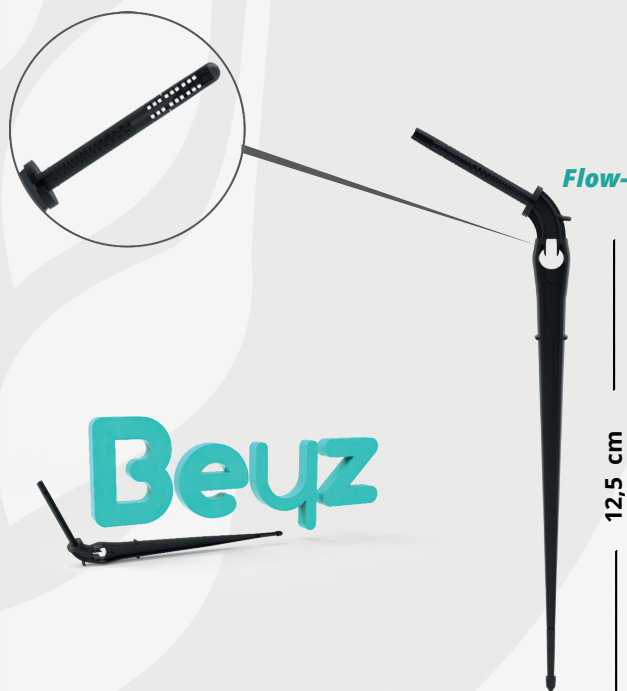

irritime

CONJUNTO DE ESTACAS

Conjunto Estaca Gotejadora Dupla

Código	Comprimento do Tubo	Tipo de Estaca	Tipo do Tubo	Cor do Tubo
IR-DAB40-2	40 cm	Flow-Beyz	3x5 mm	Preto
IR-DAB50-2	50 cm	Flow-Beyz	3x5 mm	Preto
IR-DAB60-2	60 cm	Flow-Beyz	3x5 mm	Preto
IR-DAB70-2	70 cm	Flow-Beyz	3x5 mm	Preto
IR-DAB80-2	80 cm	Flow-Beyz	3x5 mm	Preto
IR-DAW40-2	40 cm	Flow-Beyz	3x5 mm	Branco
IR-DAW50-2	50 cm	Flow-Beyz	3x5 mm	Branco
IR-DAW60-2	60 cm	Flow-Beyz	3x5 mm	Branco
IR-DAW70-2	70 cm	Flow-Beyz	3x5 mm	Branco
IR-DAW80-2	80 cm	Flow-Beyz	3x5 mm	Branco

irritime

CONJUNTO DE ESTACAS

Conjunto Estaca Gotejadora Quádrupla

Tubo Spaghetti 5 mm

Manifold 5 mm

Código

Código	Comprimento do Tubo	Tipo de Estaca	Tipo do Tubo	Cor do Tubo
IR-QAB40-2	40 cm	Flow-Beyz	3x5 mm	Preto
IR-QAB50-2	50 cm	Flow-Beyz	3x5 mm	Preto
IR-QAB60-2	60 cm	Flow-Beyz	3x5 mm	Preto
IR-QAB70-2	70 cm	Flow-Beyz	3x5 mm	Preto
IR-QAB80-2	80 cm	Flow-Beyz	3x5 mm	Preto
IR-QAW40-2	40 cm	Flow-Beyz	3x5 mm	Branco
IR-QAW50-2	50 cm	Flow-Beyz	3x5 mm	Branco
IR-QAW60-2	60 cm	Flow-Beyz	3x5 mm	Branco
IR-QAW70-2	70 cm	Flow-Beyz	3x5 mm	Branco
IR-QAW80-2	80 cm	Flow-Beyz	3x5 mm	Branco

irritime

CONJUNTO DE ESTACAS

Sta-Beyz

Beuz

Estaca Sta-Beyz

Código	Propriedades	Unidades p/ Pacote
IR-STB-5	3x5 mm - Diâmetro do Tubo	1.500

Estaca Gotejadora Flow-Beyz

Código	Propriedades	Unidades p/ Pacote
IR-FLB-15	3x5 mm - Diâmetro do Tubo Vazão 1,5 lt/h	1.500
IR-FLB-20	3x5 mm - Diâmetro do Tubo Vazão 2,0 lt/h	1.500

Estaca Diagonal Dia-Beyz 30°

Código	Propriedades	Unidades p/ Pacote
IR-DAB-5	3x5 mm - Diâmetro do Tubo	1.500

Dia-Beyz

Beuz

Flow-Beyz

Beuz