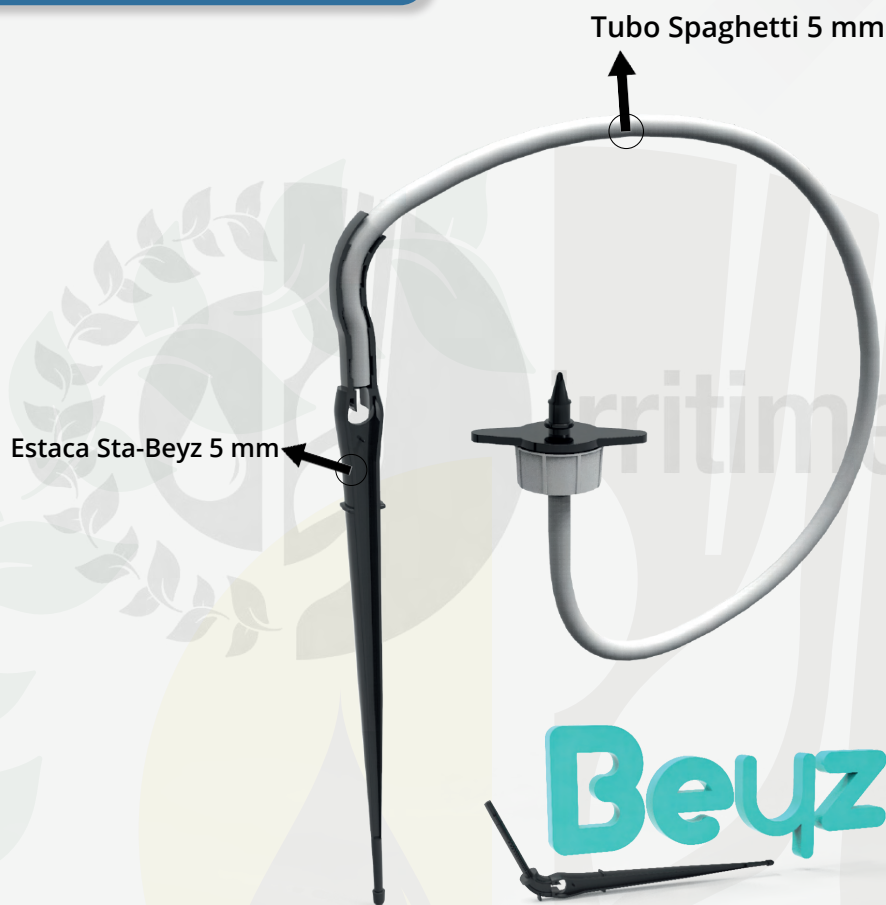

irritime

CONJUNTO DE ESTACAS

Conjunto Estaca Gotejadora Única

Código	Comprimento do Tubo	Tipo de Estaca	Tipo do Tubo	Cor do Tubo
IR-SAB40-2	40 cm	Sta-Beyz	3x5 mm	Preto
IR-SAB50-2	50 cm	Sta-Beyz	3x5 mm	Preto
IR-SAB60-2	60 cm	Sta-Beyz	3x5 mm	Preto
IR-SAB70-2	70 cm	Sta-Beyz	3x5 mm	Preto
IR-SAB80-2	80 cm	Sta-Beyz	3x5 mm	Preto
IR-SAW40-2	40 cm	Sta-Beyz	3x5 mm	Branco
IR-SAW50-2	50 cm	Sta-Beyz	3x5 mm	Branco
IR-SAW60-2	60 cm	Sta-Beyz	3x5 mm	Branco
IR-SAW70-2	70 cm	Sta-Beyz	3x5 mm	Branco
IR-SAW80-2	80 cm	Sta-Beyz	3x5 mm	Branco

irritime

CONJUNTO DE ESTACAS

Conjunto Estaca Gotejadora Dupla

Código	Comprimento do Tubo	Tipo de Estaca	Tipo do Tubo	Cor do Tubo
IR-DAB40-2	40 cm	Flow-Beyz	3x5 mm	Preto
IR-DAB50-2	50 cm	Flow-Beyz	3x5 mm	Preto
IR-DAB60-2	60 cm	Flow-Beyz	3x5 mm	Preto
IR-DAB70-2	70 cm	Flow-Beyz	3x5 mm	Preto
IR-DAB80-2	80 cm	Flow-Beyz	3x5 mm	Preto
IR-DAW40-2	40 cm	Flow-Beyz	3x5 mm	Branco
IR-DAW50-2	50 cm	Flow-Beyz	3x5 mm	Branco
IR-DAW60-2	60 cm	Flow-Beyz	3x5 mm	Branco
IR-DAW70-2	70 cm	Flow-Beyz	3x5 mm	Branco
IR-DAW80-2	80 cm	Flow-Beyz	3x5 mm	Branco

irritime

CONJUNTO DE ESTACAS

Conjunto Estaca Gotejadora Quádrupla

Tubo Spaghetti 5 mm

Manifold 5 mm

Código

Código	Comprimento do Tubo	Tipo de Estaca	Tipo do Tubo	Cor do Tubo
IR-QAB40-2	40 cm	Flow-Beyz	3x5 mm	Preto
IR-QAB50-2	50 cm	Flow-Beyz	3x5 mm	Preto
IR-QAB60-2	60 cm	Flow-Beyz	3x5 mm	Preto
IR-QAB70-2	70 cm	Flow-Beyz	3x5 mm	Preto
IR-QAB80-2	80 cm	Flow-Beyz	3x5 mm	Preto
IR-QAW40-2	40 cm	Flow-Beyz	3x5 mm	Branco
IR-QAW50-2	50 cm	Flow-Beyz	3x5 mm	Branco
IR-QAW60-2	60 cm	Flow-Beyz	3x5 mm	Branco
IR-QAW70-2	70 cm	Flow-Beyz	3x5 mm	Branco
IR-QAW80-2	80 cm	Flow-Beyz	3x5 mm	Branco

Estaca Diagonal Dia-Beyz 30°

Código	Propriedades	Unidades p/ Pacote
IR-DAB-5	3x5 mm - Diâmetro do Tubo	1.500

Dia-Beyz

Beuz

Flow-Beyz

Beuz