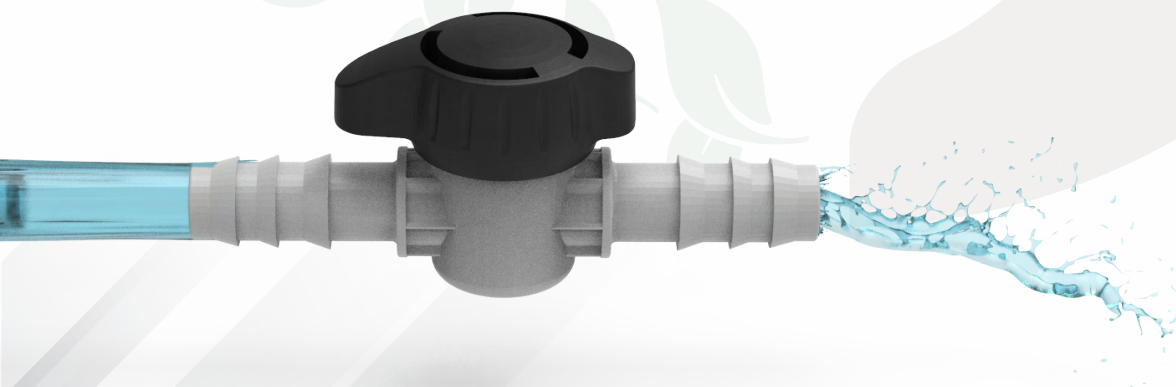

### Aplicações :

- A Irritime oferece mini registros em diferentes tamanhos para linhas de irrigação por gotejamento. Podendo ser utilizados em tubos de irrigação por gotejamento de 16, 20, 25 e 32 mm.
- Permite que você controle facilmente a abertura e o fechamento do seu sistema de irrigação.

### Áreas de Aplicação :

Paisagismo, irrigação agrícola e estufas.

### Vantagens: :

- Fabricado a partir de polioximetileno (POM) e polipropileno de alta qualidade, altamente resistentes a impactos.
- Fácil montagem
- Resistente aos raios UV
- Por não permitir a passagem de raios UV, evita a formação de algas e a proliferação de bactérias
- Interior homogêneo e sem porosidade.

### Instruções de Uso:

- Os mini registros devem ser mantidos afastados de objetos cortantes e rígidos durante o armazenamento e a montagem. Nunca utilize adaptadores danificados.
- Para garantir o máximo desempenho dos adaptadores, eles devem ser instalados no tubo formando um ângulo de 180°. Conexões que formam ângulos diferentes causarão tensões nos adaptadores, diminuindo a vida útil do sistema de irrigação.
- Durante a montagem, evite apertar demais as porcas, pois isso pode criar tensões adicionais nos adaptadores. É importante lembrar que o produto é feito de material plástico e deve ser apertado apenas com a força necessária para garantir a vedação.