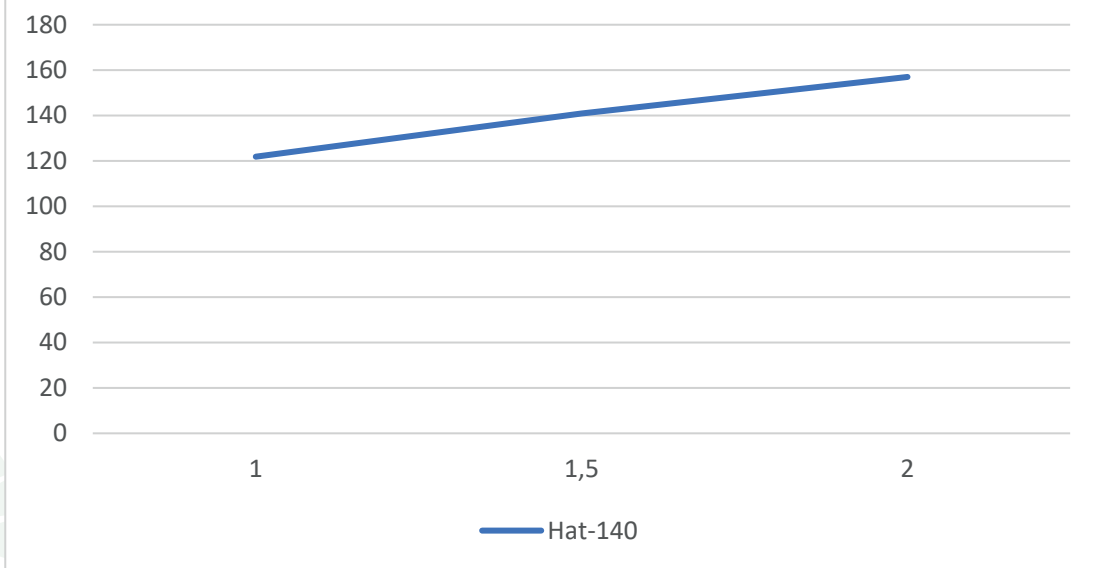

irritime

GOTEJADORES ON-LINE

Hat-140 Pressão -Gráfico de vazão