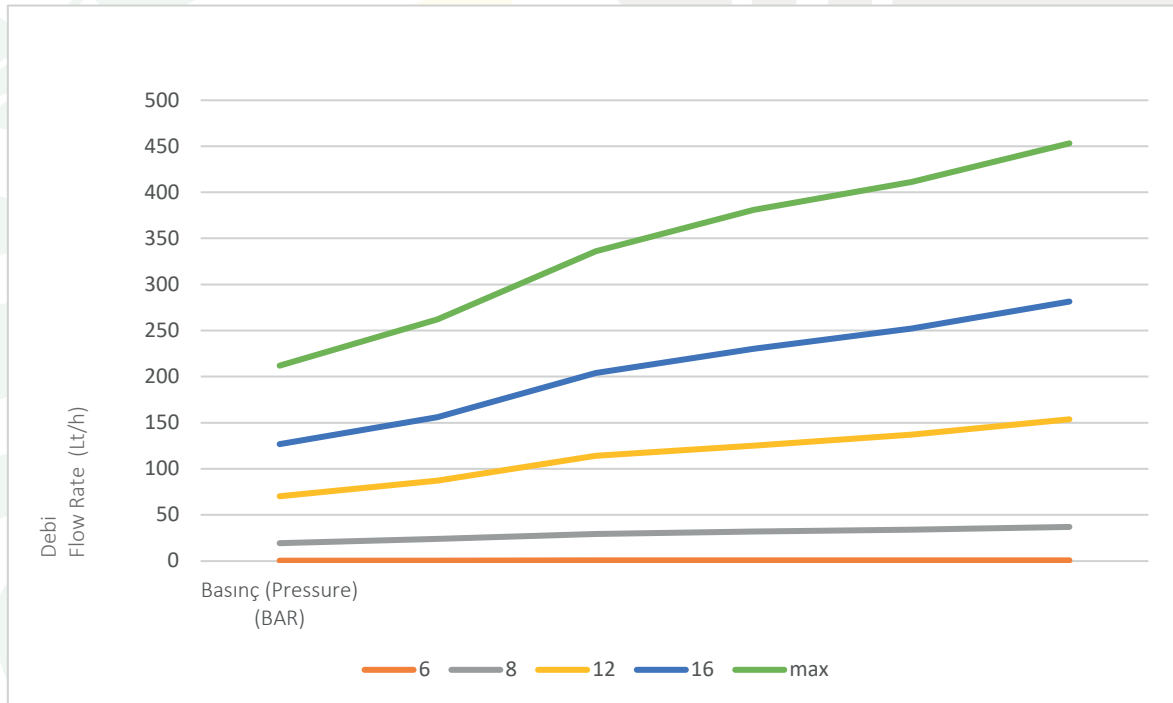

- Pomares, cultivo de frutas, vegetais, viveiros e flores.

Especificações;

- Gotejador Abre e Fecha; fácil de limpar pelos usuários.
- Resistente aos raios UV.
- Fabricado a partir de plástico virgem para desempenho estável e vida útil mais longa.
- Vazão ajustável 0-70 Lt/h
- Fácil instalação mesmo nas superfícies mais difíceis, dispensando uso de perfuração devido ao seu design especial.
- O número de gotejadores pode ser facilmente aumentado para atingir uma quantidade suficiente de água para suas instalações.

| Cliques Clicks | Vazão Lt/h | | | | | |
|-------------------|---------------|-------|-------|-------|-------|-------|
| | Pressão (BAR) | | | | | |
| | 0,5 | 1 | 1,5 | 2 | 2,5 | 3 |
| 6 | 0,4 | 0,5 | 0,6 | 0,6 | 0,7 | 0,8 |
| 8 | 18,9 | 23,4 | 28,7 | 31,4 | 33,2 | 36,1 |
| 12 | 50,7 | 63,3 | 84,9 | 93,2 | 103,3 | 116,8 |
| 16 | 56,8 | 68,7 | 89,9 | 105,0 | 115,1 | 127,6 |
| max | 85,0 | 106,2 | 131,8 | 150,8 | 159,0 | 171,7 |

Especificações;

- Existem 8 orifícios de saída de água na tampa do gotejador.
- Existem 18 cliques (seção de ajuste de vazão) no corpo do gotejador.
- Para que a tampa do gotejador funcione com segurança sem se deslocar, ela deve ser girada no máximo 2,5 voltas.
- One full turn of the dripper is 12 clicks.