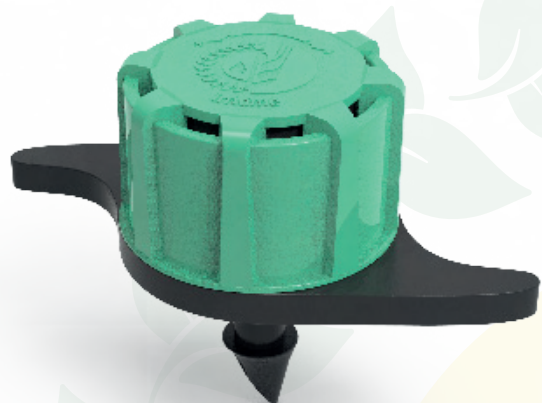

irritime

GOTEJADORES ON-LINE

HAT - 100

Código	Gotejador Online	Empacotamento-Caixa
HAT-100	0-100 lph	1.500

Aplicações;

Pomares, cultivo de frutas, vegetais, viveiros e flores.

Especificações;

- Gotejador Abre e Fecha; fácil de limpar pelos usuários.
- Resistente aos raios UV.
- Fabricado a partir de plástico virgem para desempenho estável e vida útil mais longa.
- Adjustable flow rate 0-100 Lt/h
- The number of drippers can easily be increased to meet a sufficient amount of water for your plant.