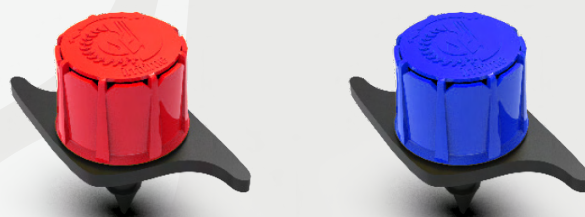

irritime

GOTEJADORES ON-LINE

HAT - 70

| Código | Gotejador Online | Empacotamento-Caixa |
|--------|------------------|---------------------|
| HAT-70 | 0-70 lph | 4.200 |

Há diferentes opções de cores.

Aplicações;

- Pomares, cultivo de frutas, vegetais, viveiros e flores.

Especificações;

- Gotejador Abre e Fecha; fácil de limpar pelos usuários.
- Resistente aos raios UV.
- Fabricado a partir de plástico virgem para desempenho estável e vida útil mais longa.
- Vazão ajustável 0-70 Lt/h
- Fácil instalação mesmo nas superfícies mais difíceis, dispensando uso de perfuração devido ao seu design especial.
- O número de gotejadores pode ser facilmente aumentado para atingir uma quantidade suficiente de água para suas instalações.

Especificações;

- Existem 8 orifícios de saída de água na tampa do gotejador.
- Existem 18 cliques (seção de ajuste de vazão) no corpo do gotejador.
- Para que a tampa do gotejador funcione com segurança sem se deslocar, ela deve ser girada no máximo 2,5 voltas.
- One full turn of the dripper is 12 clicks.

Especificações;

- Gotejador Abre e Fecha; fácil de limpar pelos usuários.
- Resistente aos raios UV.
- Fabricado a partir de plástico virgem para desempenho estável e vida útil mais longa.
- Adjustable flow rate 0-100 Lt/h
- The number of drippers can easily be increased to meet a sufficient amount of water for your plant.