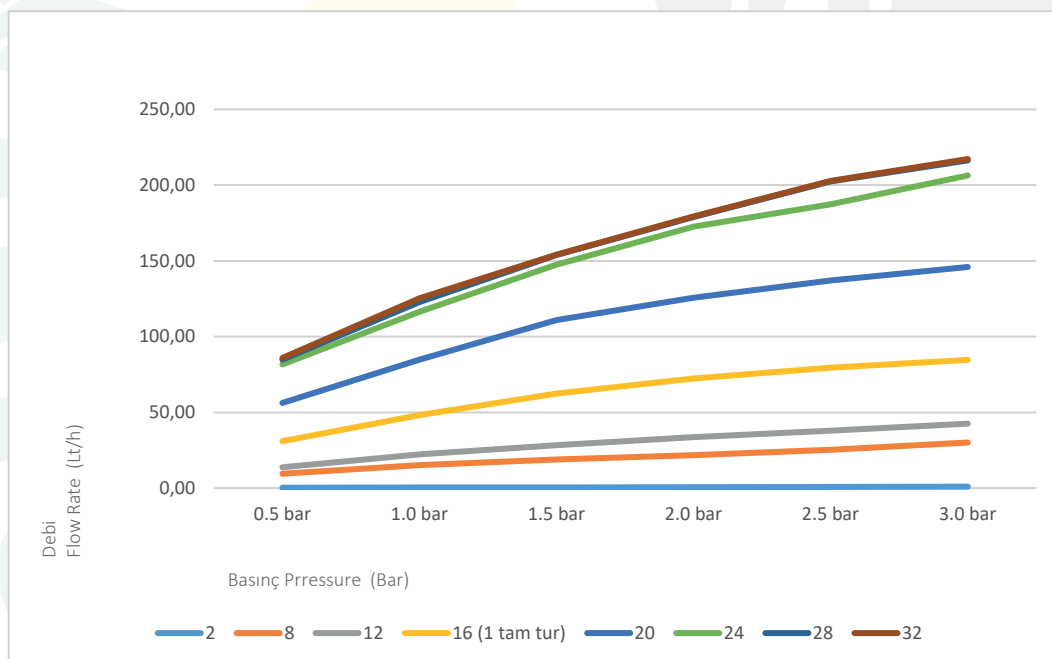

Especificações;

- Gotejador Abre e Fecha; fácil de limpar pelos usuários.
- Resistente aos raios UV.
- Fabricado a partir de plástico virgem para desempenho estável e vida útil mais longa.
- Adjustable flow rate 0-100 Lt/h
- The number of drippers can easily be increased to meet a sufficient amount of water for your plant.

irritime

GOTEJADORES ON-LINE

| Vazão Lt/h | | | | | | |
|------------|---------------|---------|---------|---------|---------|---------|
| Cliques | Pressão (BAR) | | | | | |
| | 0.5 bar | 1.0 bar | 1.5 bar | 2.0 bar | 2.5 bar | 3.0 bar |
| 2 | 0,30 | 0,40 | 0,50 | 0,60 | 0,80 | 1,00 |
| 8 | 9,60 | 15,20 | 19,00 | 21,80 | 25,40 | 30,10 |
| 12 | 13,70 | 22,30 | 28,30 | 33,60 | 37,90 | 42,60 |
| 16 | 31,00 | 48,20 | 62,50 | 72,40 | 79,60 | 84,70 |
| 20 | 56,20 | 84,90 | 110,90 | 125,70 | 137,00 | 146,00 |
| 24 | 81,70 | 116,50 | 147,60 | 172,60 | 187,30 | 206,30 |
| 28 | 84,80 | 122,90 | 153,90 | 179,00 | 202,40 | 216,40 |
| 32 | 86,00 | 125,30 | 154,10 | 179,40 | 202,90 | 217,30 |