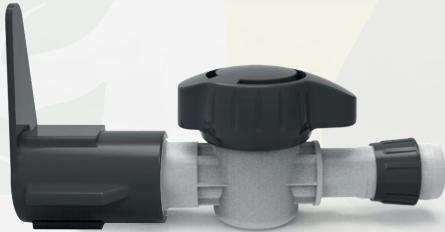

Mini Valve Male Layflat & Pressed

Code	Features	Packaging-Box
IR-LYDMV-1/217	½" X 17mm	180
IR-LYDMV-1/222	½" X 22mm	135
IR-LYDMV-3/417	¾" X 17mm	180
IR-LYDMV-3/422	¾" X 22mm	135