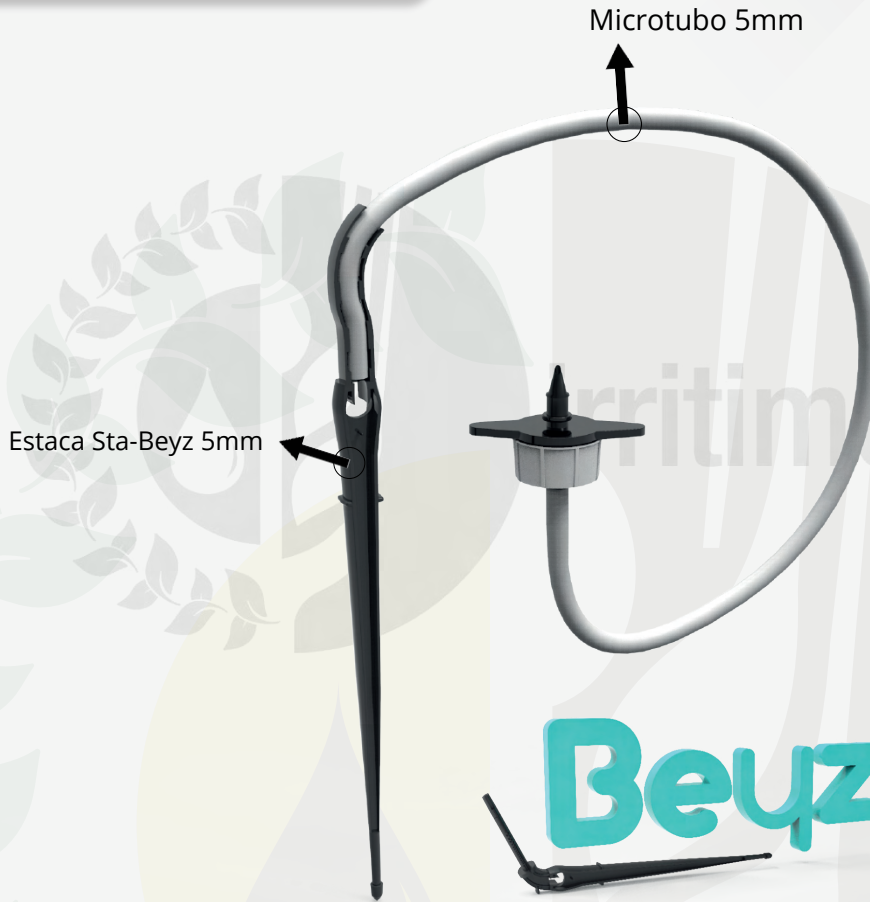

irritime

JUEGO DE RIEGO DE MACETAS

Juego de riego de una sola maceta

Código	Longitud del tubo	Tipo de estaca	Tipo de tubo	Color del tubo
IR-SAB40-2	40 cm Tubo	Sta-Beyz	3x5 mm	Negro
IR-SAB50-2	50 cm Tubo	Sta-Beyz	3x5 mm	Negro
IR-SAB60-2	60 cm Tubo	Sta-Beyz	3x5 mm	Negro
IR-SAB70-2	70 cm Tubo	Sta-Beyz	3x5 mm	Negro
IR-SAB80-2	80 cm Tubo	Sta-Beyz	3x5 mm	Negro
IR-SAW40-2	40 cm Tubo	Sta-Beyz	3x5 mm	Blanco
IR-SAW50-2	50 cm Tubo	Sta-Beyz	3x5 mm	Blanco
IR-SAW60-2	60 cm Tubo	Sta-Beyz	3x5 mm	Blanco
IR-SAW70-2	70 cm Tubo	Sta-Beyz	3x5 mm	Blanco
IR-SAW80-2	80 cm Tubo	Sta-Beyz	3x5 mm	Blanco

IR-DAB40-2	40 cm Tubo	Flow-Beyz	3x5 mm	Negro
IR-DAB50-2	50 cm Tubo	Flow-Beyz	3x5 mm	Negro
IR-DAB60-2	60 cm Tubo	Flow-Beyz	3x5 mm	Negro
IR-DAB70-2	70 cm Tubo	Flow-Beyz	3x5 mm	Negro
IR-DAB80-2	80 cm Tubo	Flow-Beyz	3x5 mm	Negro
IR-DAW40-2	40 cm Tubo	Flow-Beyz	3x5 mm	Blanco
IR-DAW50-2	50 cm Tubo	Flow-Beyz	3x5 mm	Blanco
IR-DAW60-2	60 cm Tubo	Flow-Beyz	3x5 mm	Blanco
IR-DAW70-2	70 cm Tubo	Flow-Beyz	3x5 mm	Blanco
IR-DAW80-2	80 cm Tubo	Flow-Beyz	3x5 mm	Blanco

Tipo de tubo

Color del tubo

IR-QAB40-2	40 cm Tubo	Flow-Beyz	3x5 mm	Negro
IR-QAB50-2	50 cm Tubo	Flow-Beyz	3x5 mm	Negro
IR-QAB60-2	60 cm Tubo	Flow-Beyz	3x5 mm	Negro
IR-QAB70-2	70 cm Tubo	Flow-Beyz	3x5 mm	Negro
IR-QAB80-2	80 cm Tubo	Flow-Beyz	3x5 mm	Negro
IR-QAW40-2	40 cm Tubo	Flow-Beyz	3x5 mm	Blanco
IR-QAW50-2	50 cm Tubo	Flow-Beyz	3x5 mm	Blanco
IR-QAW60-2	60 cm Tubo	Flow-Beyz	3x5 mm	Blanco
IR-QAW70-2	70 cm Tubo	Flow-Beyz	3x5 mm	Blanco
IR-QAW80-2	80 cm Tubo	Flow-Beyz	3x5 mm	Blanco

Flow-Beyz

12,5 cm

Dia-Beyz

12,5 cm

Estaca Diagonal Dia-Beyz 30°

Code	Features	Packaging
IR-DAB-5	3x5 mm - Diámetro	1.500