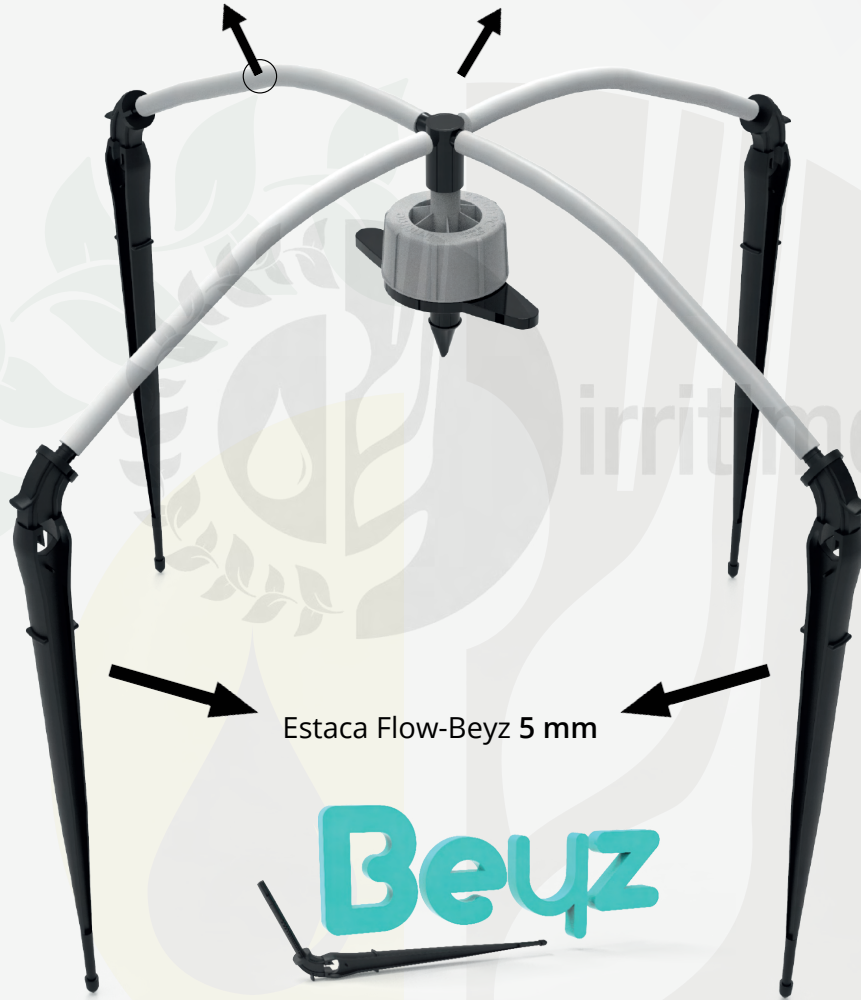

IR-DAB40-2	40 cm Tubo	Flow-Beyz	3x5 mm	Negro
IR-DAB50-2	50 cm Tubo	Flow-Beyz	3x5 mm	Negro
IR-DAB60-2	60 cm Tubo	Flow-Beyz	3x5 mm	Negro
IR-DAB70-2	70 cm Tubo	Flow-Beyz	3x5 mm	Negro
IR-DAB80-2	80 cm Tubo	Flow-Beyz	3x5 mm	Negro
IR-DAW40-2	40 cm Tubo	Flow-Beyz	3x5 mm	Blanco
IR-DAW50-2	50 cm Tubo	Flow-Beyz	3x5 mm	Blanco
IR-DAW60-2	60 cm Tubo	Flow-Beyz	3x5 mm	Blanco
IR-DAW70-2	70 cm Tubo	Flow-Beyz	3x5 mm	Blanco
IR-DAW80-2	80 cm Tubo	Flow-Beyz	3x5 mm	Blanco

irritime

JUEGO DE RIEGO DE MACETAS

Juego de riego para macetas de cuarzo

Microtubo 5mm

Colector 5mm

Código

Longitud del tubo

Tipo de estaca

Tipo de tubo

Color del tubo

IR-QAB40-2	40 cm Tubo	Flow-Beyz	3x5 mm	Negro
IR-QAB50-2	50 cm Tubo	Flow-Beyz	3x5 mm	Negro
IR-QAB60-2	60 cm Tubo	Flow-Beyz	3x5 mm	Negro
IR-QAB70-2	70 cm Tubo	Flow-Beyz	3x5 mm	Negro
IR-QAB80-2	80 cm Tubo	Flow-Beyz	3x5 mm	Negro
IR-QAW40-2	40 cm Tubo	Flow-Beyz	3x5 mm	Blanco
IR-QAW50-2	50 cm Tubo	Flow-Beyz	3x5 mm	Blanco
IR-QAW60-2	60 cm Tubo	Flow-Beyz	3x5 mm	Blanco
IR-QAW70-2	70 cm Tubo	Flow-Beyz	3x5 mm	Blanco
IR-QAW80-2	80 cm Tubo	Flow-Beyz	3x5 mm	Blanco

Flow-Beyz

12,5 cm

Dia-Beyz

12,5 cm

Estaca Diagonal Dia-Beyz 30°

Code	Features	Packaging
IR-DAB-5	3x5 mm - Diámetro	1.500