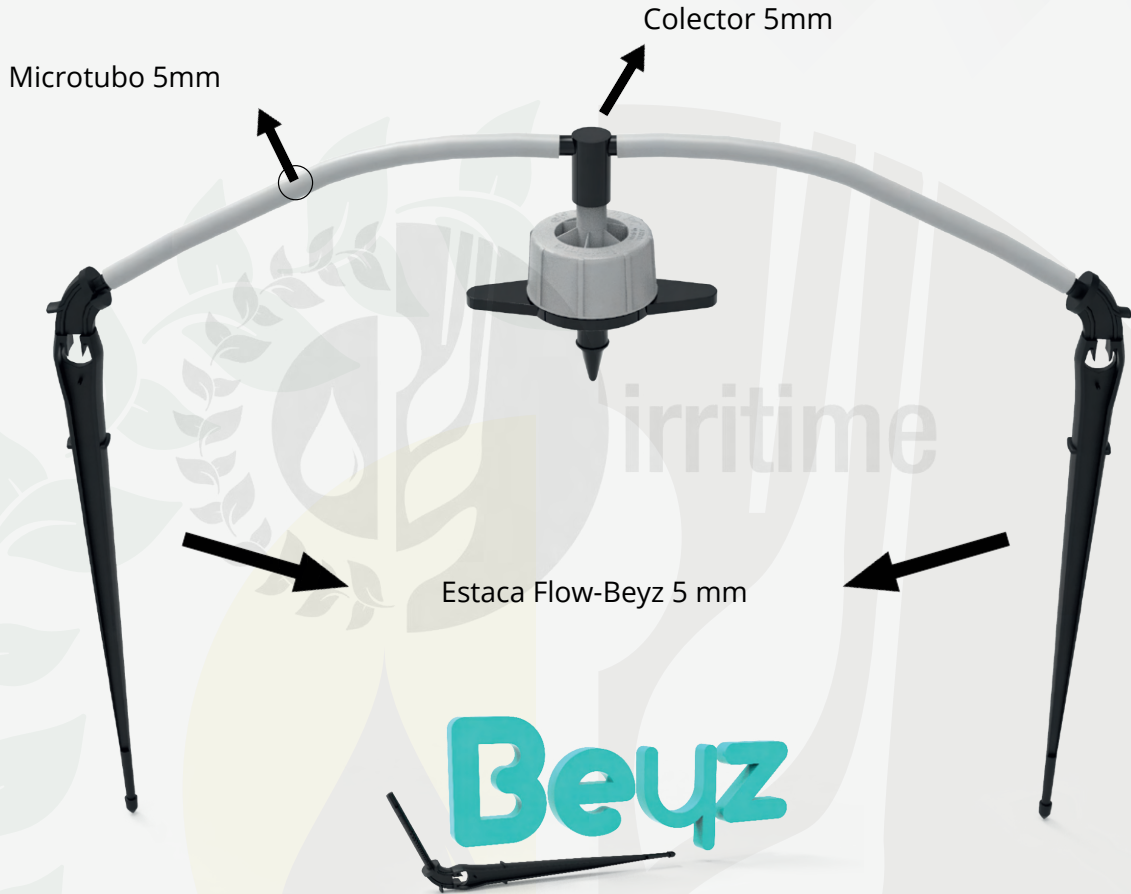

irritime

JUEGO DE RIEGO DE MACETAS

Juego de riego para macetas dobles

Código

Longitud del tubo

Tipo de estaca

Tipo de tubo

Color del tubo

IR-DAB40-2	40 cm Tubo	Flow-Beyz	3x5 mm	Negro
IR-DAB50-2	50 cm Tubo	Flow-Beyz	3x5 mm	Negro
IR-DAB60-2	60 cm Tubo	Flow-Beyz	3x5 mm	Negro
IR-DAB70-2	70 cm Tubo	Flow-Beyz	3x5 mm	Negro
IR-DAB80-2	80 cm Tubo	Flow-Beyz	3x5 mm	Negro
IR-DAW40-2	40 cm Tubo	Flow-Beyz	3x5 mm	Blanco
IR-DAW50-2	50 cm Tubo	Flow-Beyz	3x5 mm	Blanco
IR-DAW60-2	60 cm Tubo	Flow-Beyz	3x5 mm	Blanco
IR-DAW70-2	70 cm Tubo	Flow-Beyz	3x5 mm	Blanco
IR-DAW80-2	80 cm Tubo	Flow-Beyz	3x5 mm	Blanco