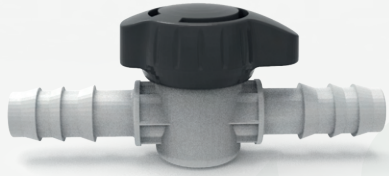

irritime

MINI VÁLVULAS

Mini Válvula Farpada

Código

Características

Empaque

IR-KMV-1616	16X16mm	250
IR-KMV-2016	16X20mm	210
IR-KMV-2020	20X20mm	225
IR-KMV-2525	25X25mm	150

Mini Válvula de Salida & Farpada

Código

Características

Empaque

IR-KCMV-1616	16X16mm	250
IR-KCMV-2020	20X20mm	225
IR-KCMV-2520	25X20mm	180

Mini Válvula Rosca Macho & Farpada

Código

Características

Empaque

IR-KDMV-1/216	½" X 16mm	250
IR-KDMV-1/220	½" X 20mm	225
IR-KDMV-3/416	¾" X 16mm	225
IR-KDMV-3/420	¾" X 20mm	180

Mini Válvula de salida & Bloqueo

Código

Características

Empaque

IR-KCSMV-1617	16X17mm	225
IR-KCSMV-2022	22X20mm	150
IR-KCSMV-2025	25X20mm	150

irritime

MINI VÁLVULAS

Mini Válvula Farpada & Bloqueo

Código

Características

Empaque

IR-KSMV-1617	16X17mm	225
IR-KSMV-2022	22X20mm	150
IR-KSMV-2025	25X20mm	150

Mini Válvula Rosca Macho & Bloqueo