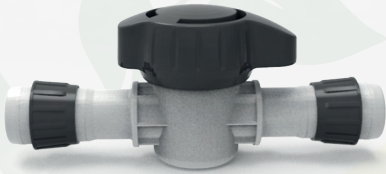

Código

Características

Empaque

IR-SMV-1717	17X17mm	225
IR-SMV-2222	22X22mm	150
IR-SMV-2525	25X25mm	150

Mini Válvula de inicio & Seguro

Código

Características

Empaque

IR-KCYMV-1617	16X17mm	250
IR-KCYMV-2220	20X22mm	150

irritime

MINI VÁLVULAS

Mini Válvula Farpada & Seguro

Código

Características

Empaque

IR-KYMV-1617	16X17mm	250
IR-KYMV-2220	20X22mm	150

Mini Válvula doble seguro

Código

Características

Empaque

IR-YMV-1717	17X17mm	250
IR-YMV-2222	22X22mm	210

Mini Válvula Rosca Macho & Seguro

Código

Características