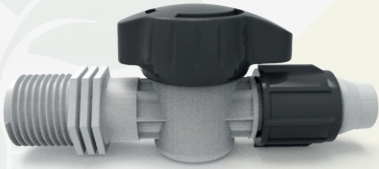

IR-KDMV-1/216	½" X 16mm	250
IR-KDMV-1/220	½" X 20mm	225
IR-KDMV-3/416	¾" X 16mm	225
IR-KDMV-3/420	¾" X 20mm	180

Mini Válvula de salida & Bloqueo

Código

Características

Empaque

IR-KCSMV-1617	16X17mm	225
IR-KCSMV-2022	22X20mm	150
IR-KCSMV-2025	25X20mm	150

irritime

MINI VÁLVULAS

Mini Válvula Farpada & Bloqueo

Código

Características

Empaque

IR-KSMV-1617	16X17mm	225
IR-KSMV-2022	22X20mm	150
IR-KSMV-2025	25X20mm	150

Mini Válvula Rosca Macho & Bloqueo

Código

Características

Empaque

IR-SDMV-1/217	½" X 17mm	225
IR-SDMV-1/222	½" X 22mm	180
IR-SDMV-1/225	½" X 25mm	180
IR-SDMV-3/417	¾" X 17mm	200
IR-SDMV-3/422	¾" X 22mm	180
IR-SDMV-3/425	¾" X 25mm	180

Mini Válvula de Bloqueo

Código

Características

Empaque

IR-SMV-1717	17X17mm	225
IR-SMV-2222	22X22mm	150
IR-SMV-2525	25X25mm	150

Mini Válvula de inicio & Seguro

Código

Características

Empaque