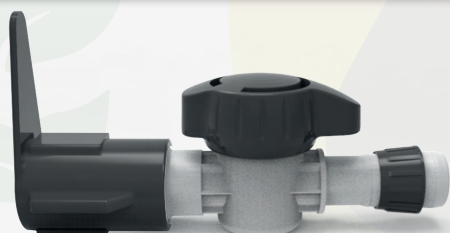

Mini Válvula Plana & Seguro

Código	Características	Empaque
IR-LYDMV-1/217	½" X 17mm	180
IR-LYDMV-1/222	½" X 22mm	135
IR-LYDMV-3/417	¾" X 17mm	180
IR-LYDMV-3/422	¾" X 22mm	135

STAR-R maguera de goteo,
Conexión apta para .

Suitable connection with ;
STAR-R Round Drip Pipes

16 mm - 20 mm - 25 mm

STAR T cinta de goteo,
Conexión apta para

Suitable connection with ;
STAR T T-Tape Drip Pipes

17 mm - 22 mm

STAR-R maguera de goteo,
Conexión apta para

Suitable connection with ;
STAR-R Round Drip Pipes

16 mm - 20 mm

STAR T cinta de goteo,
Conexión apta para .

Suitable connection with ;
STAR T T-Tape Drip Pipes

17 mm - 22 mm