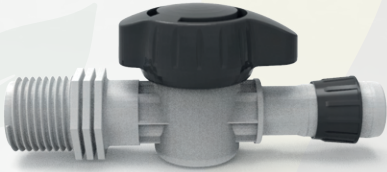

Mini Válvula doble seguro

Código

Características

Empaque

IR-YMV-1717	17X17mm	250
IR-YMV-2222	22X22mm	210

Mini Válvula Rosca Macho & Seguro

Código

Características

Empaque

IR-YDMV-1/217	½" X 17mm	225
IR-YDMV-1/222	½" X 22mm	180
IR-YDMV-3/417	¾" X 17mm	225
IR-YDMV-3/422	¾" X 22mm	180

Mini Válvula Doble Rosca Macho

Código

Características

Empaque

IR-DDMV-1/2	½" X ½"	270
IR-DDMV-3/4	¾" X ¾"	200
IR-DDMV-1/2-3/4	½" X ¾"	210

Mini Válvula de inicio & Rosca Macho

Código

Características

Empaque

IR-KCDMV-1/216	½" X 16mm	240
IR-KCDMV-3/416	¾" X 16mm	225

irritime

MINI VÁLVULAS

Mini válvula plana & bloqueo