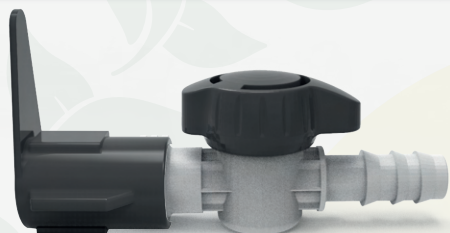

Mini Válvula Plana & Farpada

Código	Características	Empaque
IR-LKDMV-1/216	½" X 16mm	200
IR-LKDMV-1/220	½" X 20mm	180
IR-LKDMV-3/416	¾" X 16mm	200
IR-LKDMV-3/420	¾" X 20mm	180