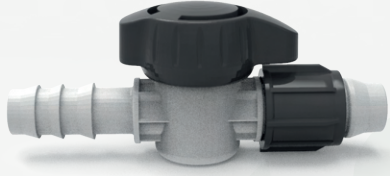

Código

Características

Empaque

IR-KCMV-1616	16X16mm	250
IR-KCMV-2020	20X20mm	225
IR-KCMV-2520	25X20mm	180

Mini Válvula Rosca Macho & Farpada

Código

Características

Empaque

IR-KDMV-1/216	½" X 16mm	250
IR-KDMV-1/220	½" X 20mm	225
IR-KDMV-3/416	¾" X 16mm	225
IR-KDMV-3/420	¾" X 20mm	180

Mini Válvula de salida & Bloqueo

Código

Características

Empaque

IR-KCSMV-1617	16X17mm	225
IR-KCSMV-2022	22X20mm	150
IR-KCSMV-2025	25X20mm	150

irritime

MINI VÁLVULAS

Mini Válvula Farpada & Bloqueo

Código

Características

Empaque

IR-KSMV-1617	16X17mm	225
IR-KSMV-2022	22X20mm	150
IR-KSMV-2025	25X20mm	150

Mini Válvula Rosca Macho & Bloqueo

Código

Características

Empaque

IR-SDMV-1/217	½" X 17mm	225
IR-SDMV-1/222	½" X 22mm	180
IR-SDMV-1/225	½" X 25mm	180
IR-SDMV-3/417	¾" X 17mm	200
IR-SDMV-3/422	¾" X 22mm	180
IR-SDMV-3/425	¾" X 25mm	180

Mini Válvula de Bloqueo