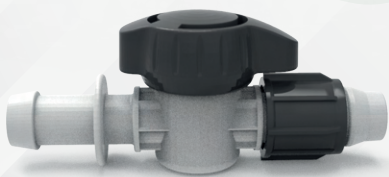

irritime

MINI VÁLVULAS

Mini Válvula Farpada

Código

Características

Empaque

IR-KMV-1616	16X16mm	250
IR-KMV-2016	16X20mm	210
IR-KMV-2020	20X20mm	225
IR-KMV-2525	25X25mm	150

Mini Válvula de Salida & Farpada

Código

Características

Empaque

IR-KCMV-1616	16X16mm	250
IR-KCMV-2020	20X20mm	225
IR-KCMV-2520	25X20mm	180

Mini Válvula Rosca Macho & Farpada

Código

Características

Empaque

IR-KDMV-1/216	½" X 16mm	250
IR-KDMV-1/220	½" X 20mm	225
IR-KDMV-3/416	¾" X 16mm	225
IR-KDMV-3/420	¾" X 20mm	180

Mini Válvula de salida & Bloqueo

Código

Características

Empaque

IR-KCSMV-1617	16X17mm	225
IR-KCSMV-2022	22X20mm	150
IR-KCSMV-2025	25X20mm	150

irritime

MINI VÁLVULAS

Mini Válvula Farpada & Bloqueo

Código

Características

Empaque

IR-KSMV-1617	16X17mm	225
IR-KSMV-2022	22X20mm	150
IR-KSMV-2025	25X20mm	150

Mini Válvula Rosca Macho & Bloqueo