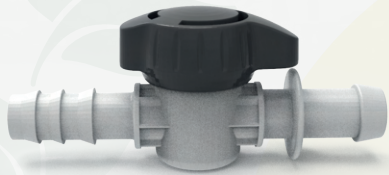

irritime

MINI VÁLVULAS

Mini Válvula Farpada

Código

Características

Empaque

IR-KMV-1616	16X16mm	250
IR-KMV-2016	16X20mm	210
IR-KMV-2020	20X20mm	225
IR-KMV-2525	25X25mm	150

Mini Válvula de Salida & Farpada

Código

Características

Empaque

IR-KCMV-1616	16X16mm	250
IR-KCMV-2020	20X20mm	225
IR-KCMV-2520	25X20mm	180

Mini Válvula Rosca Macho & Farpada

Código

Características

Empaque

IR-KDMV-1/216	½" X 16mm	250
IR-KDMV-1/220	½" X 20mm	225
IR-KDMV-3/416	¾" X 16mm	225
IR-KDMV-3/420	¾" X 20mm	180

Mini Válvula de salida & Bloqueo

Código

Características

Empaque

IR-KCSMV-1617	16X17mm	225
IR-KCSMV-2022	22X20mm	150
IR-KCSMV-2025	25X20mm	150

irritime

MINI VÁLVULAS

Mini Válvula Farpada & Bloqueo

Código

Características

Empaque

IR-KSMV-1617	16X17mm	225
IR-KSMV-2022	22X20mm	150
IR-KSMV-2025	25X20mm	150

Mini Válvula Rosca Macho & Bloqueo