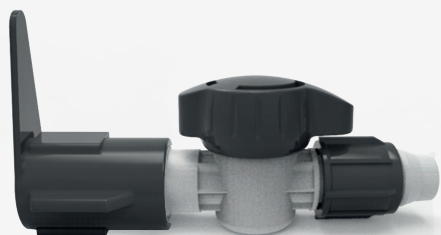

Mini Válvula de inicio & Rosca Macho

Código

Características

Empaque

IR-KCDMV-1/216	½" X 16mm	240
IR-KCDMV-3/416	¾" X 16mm	225

irritime

MINI VÁLVULAS

Mini válvula plana & bloqueo