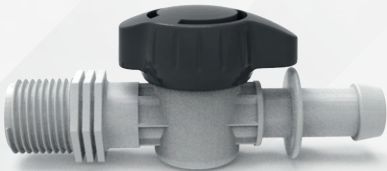

Mini Válvula doble seguro

Código

Características

Empaque

IR-YMV-1717	17X17mm	250
IR-YMV-2222	22X22mm	210

Mini Válvula Rosca Macho & Seguro

Código

Características

Empaque

IR-YDMV-1/217	½" X 17mm	225
IR-YDMV-1/222	½" X 22mm	180
IR-YDMV-3/417	¾" X 17mm	225
IR-YDMV-3/422	¾" X 22mm	180

Mini Válvula Doble Rosca Macho

Código

Características

Empaque

IR-DDMV-1/2	½" X ½"	270
IR-DDMV-3/4	¾" X ¾"	200
IR-DDMV-1/2-3/4	½" X ¾"	210

Mini Válvula de inicio & Rosca Macho

Código

Características

Empaque

IR-KCDMV-1/216	½" X 16mm	240
IR-KCDMV-3/416	¾" X 16mm	225

irritime

MINI VÁLVULAS

Mini válvula plana & bloqueo