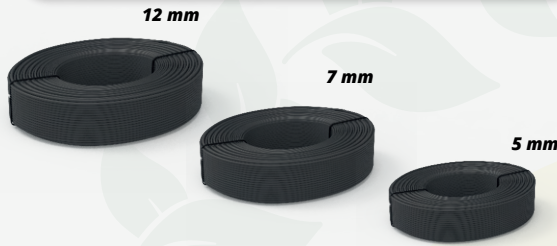

Microtubo en pvc