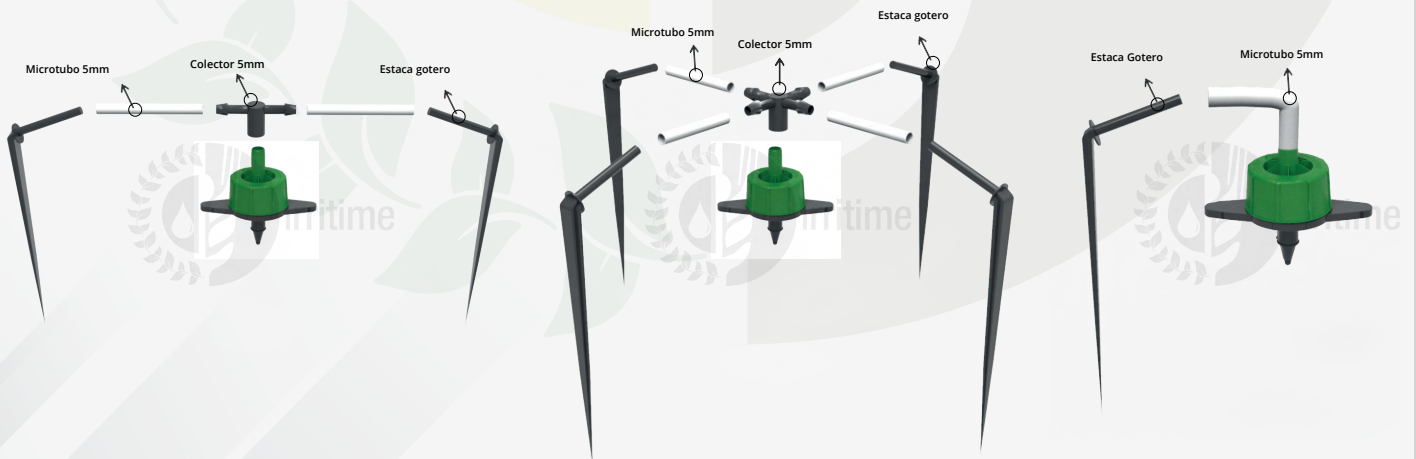

## ELF PC GOTERO

### Aplicaciones y Especificaciones;

- Gotero que se puede abrir para fácil limpieza.
- Resistente a los rayos ultravioleta
- Fabricado en plástico virgen para estable rendimiento y una vida más larga.
- Filtración recomendada; 120 - 130 micrones.
- Coeficiente de variación de fabricación, CVm < 5% garantiza una alta uniformidad de emisión de campo.
- Diámetro del punzón 2,9 mm.
- Conexión de microtubo de 5 mm.

### ELFPC con Salida Multifuncional.

-El nuevo ELF multifuncional permite el montaje de todo tipo de colectores y microtubo de 5 mm gracias a la innovadora salida multifuncional.