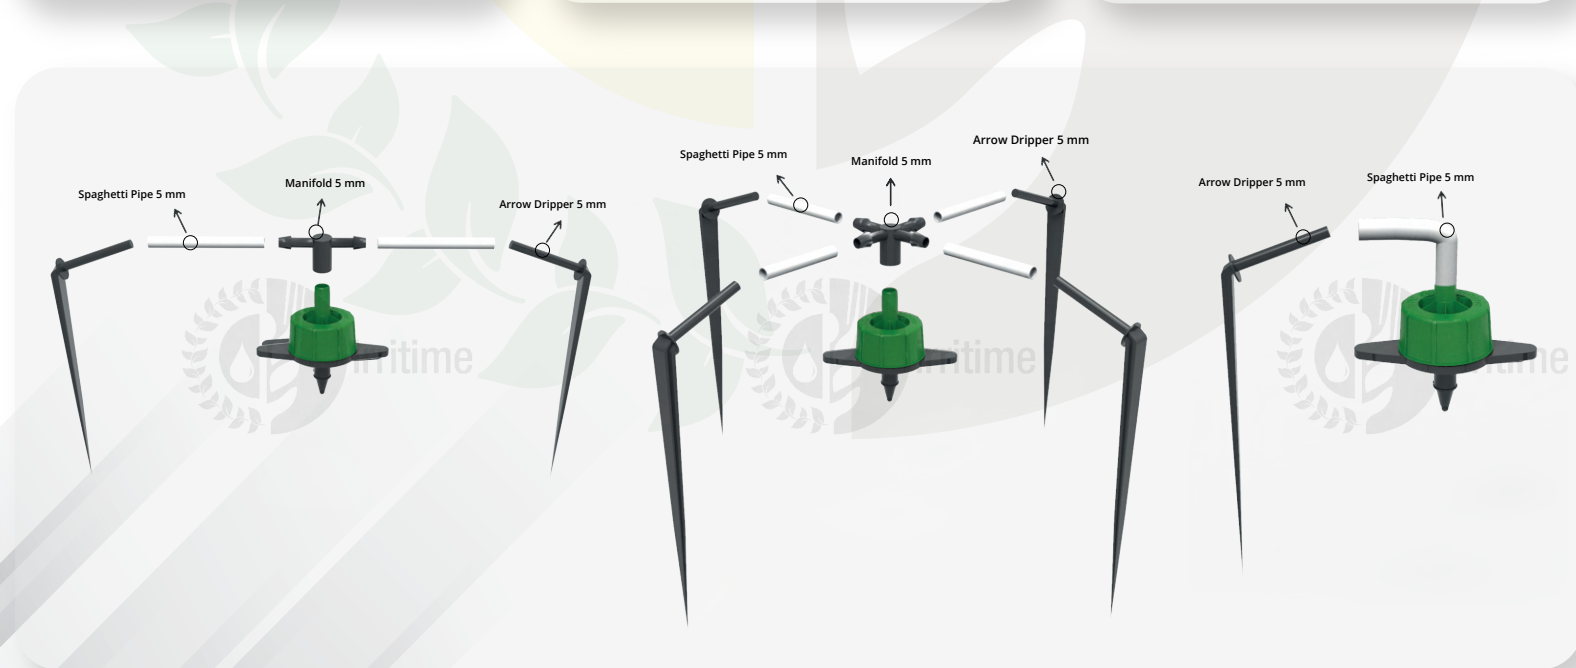

## JUEGO DE RIEGO DE MACETAS

Proporciona un riego preciso y selectivo al suministrar agua a un punto específico con tubo espagueti y estacas BEYZ

### Ventajas:

- Construcción duradera
- Fácil montaje e instalación gracias al sencillo diseño del producto
- Mayor ahorro de agua y mano de obra
- Resistente a la radiación UV
- Resistente a los impactos
- Alta resistencia a los productos químicos utilizados en la agricultura

Si se recibe más de una salida del gotero  
Se recomienda utilizar FLOW-BEYZ

irritime

JUEGO DE RIEGO DE MACETAS

Spaghetti Pipe 5 mm

Sta-Beyz Stake 5 mm

Spaghetti Pipe 5 mm

Manifold 5 mm

Flow-Beyz Stake 5 mm

Spaghetti Pipe 5 mm

Manifold 5 mm

Flow-Beyz Stake 5 mm

Beyz