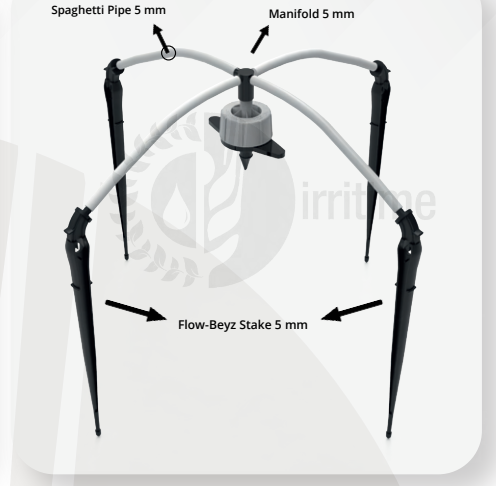

## JUEGO DE RIEGO DE MACETAS

Proporciona un riego preciso y selectivo al suministrar agua a un punto específico con tubo espagueti y estacas BEYZ

Si se recibe más de una salida del gotero  
Se recomienda utilizar FLOW-BEYZ

irritime

JUEGO DE RIEGO DE MACETAS

Spaghetti Pipe 5 mm

Sta-Beyz Stake 5 mm

Spaghetti Pipe 5 mm

Manifold 5 mm

Flow-Beyz Stake 5 mm

Spaghetti Pipe 5 mm

Manifold 5 mm

Flow-Beyz Stake 5 mm

Beyz