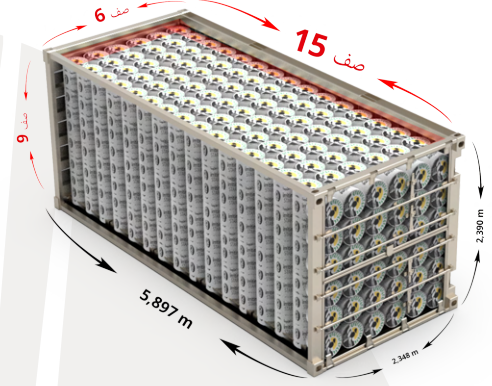

irritime

خطة التحميل

STAR-T mini MIDI

خطة التحميل

مع باليت

72 x 10 + 36 = 756 رولز

رولز = 72

بدون لوحة

54 x 15 = 810 رولز

36 x 40 + 90 = 3.690 رولز

31 x 54 = 1.674 رولز

رولز = 36

48 x 36 = 1.728 رولز

35 x 54 = 1.890 رولز

irritime

خطت التحميل

STAR-T MAXI LOADING PROGRAM

مع باليت

لحاوية 20" DC

بدون باليت

لحاوية 40" HIGH CUBE

الشاحنة LOADING PROGRAM