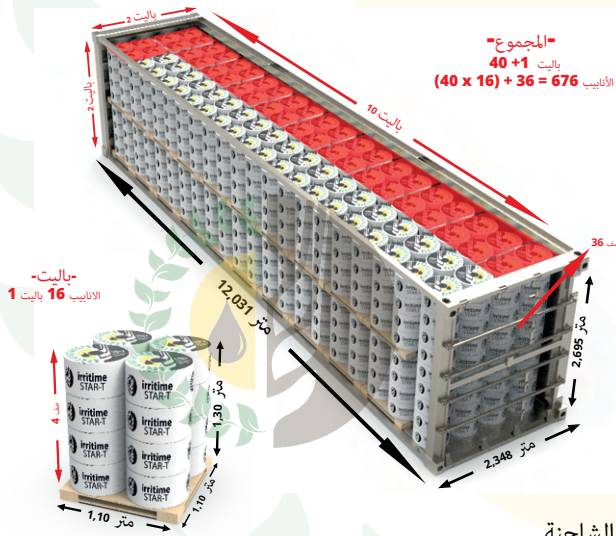

54 x 15 = 810 رولز

36 x 40 + 90 = 3.690 رولز

31 x 54 = 1.674 رولز

رولز = 36

48 x 36 = 1.728 رولز

35 x 54 = 1.890 رولز

irritime

خطت التحميل

STAR-T MAXI LOADING PROGRAM

مع باليت

لحاوية 20" DC

بدون باليت

لحاوية 40" HIGH CUBE

الشاحنة LOADING PROGRAM