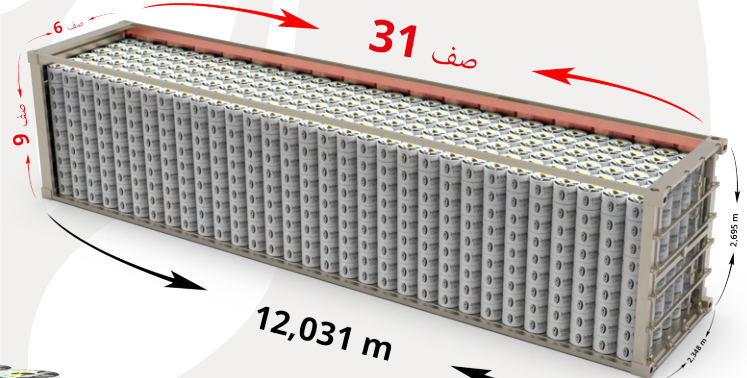

irritime

خطة التحميل

STAR-T mini MIDI

خطة التحميل

مع باليت

72 x 10 + 36 = 756 رولز

رولز = 72

بدون لوحة

54 x 15 = 810 رولز

36 x 40 + 90 = 3.690 رولز

31 x 54 = 1.674 رولز

رولز = 36

48 x 36 = 1.728 رولز

35 x 54 = 1.890 رولز

irritime

خطت التحميل

STAR-T MAXI LOADING PROGRAM

مع باليت

لحاوية 20" DC

بدون باليت

لحاوية 40" HIGH CUBE

الشاحنة LOADING PROGRAM