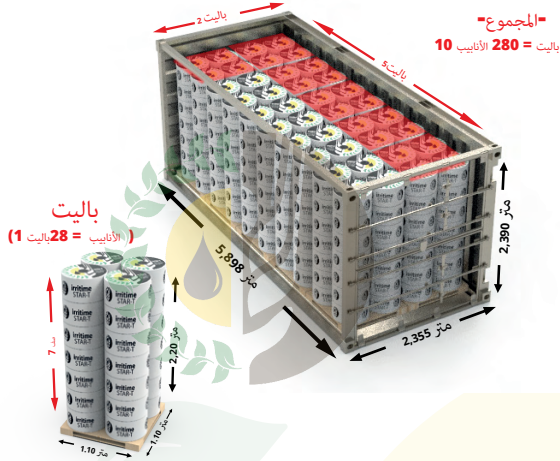

irritime

خطة التحميل

STAR-T mini MIDI

خطة التحميل

مع باليت

72 x 10 + 36 = 756 رولز

رولز = 72

بدون لوحة

54 x 15 = 810 رولز

36 x 40 + 90 = 3.690 رولز

31 x 54 = 1.674 رولز

رولز = 36

48 x 36 = 1.728 رولز

35 x 54 = 1.890 رولز

irritime

خطت التحميل

STAR-T MAXI LOADING PROGRAM

مع باليت

لحاوية 20" DC

بدون باليت

لحاوية 40" HIGH CUBE

الشاحنة LOADING PROGRAM