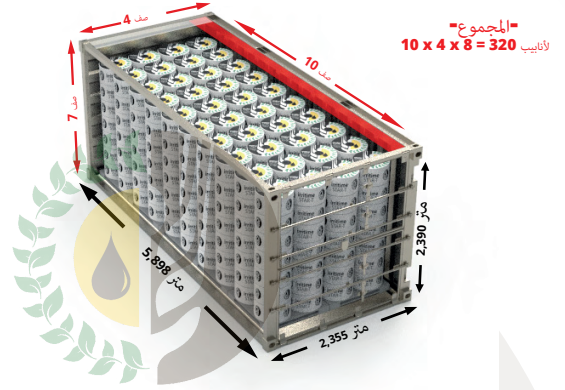

54 x 15 = 810 رولز

36 x 40 + 90 = 3.690 رولز

31 x 54 = 1.674 رولز

رولز = 36

48 x 36 = 1.728 رولز

35 x 54 = 1.890 رولز

irritime

خطت التحميل

STAR-T MAXI LOADING PROGRAM

مع باليت

لحاوية 20" DC

بدون باليت

لحاوية 40" HIGH CUBE

الشاحنة LOADING PROGRAM