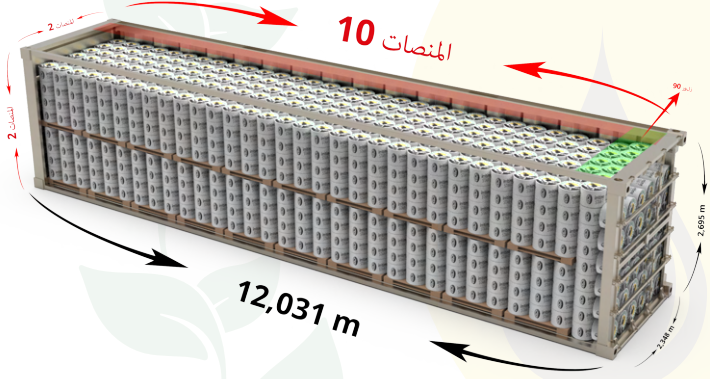

irritime

خطة التحميل

STAR-T mini MIDI

خطة التحميل

مع باليت

72 x 10 + 36 = 756 رولز

رولز = 72

بدون لوحة

54 x 15 = 810 رولز

36 x 40 + 90 = 3.690 رولز

31 x 54 = 1.674 رولز

رولز = 36

48 x 36 = 1.728 رولز

35 x 54 = 1.890 رولز

irritime

خطت التحميل

STAR-T MAXI LOADING PROGRAM

مع باليت

لحاوية 20" DC

بدون باليت

لحاوية 40" HIGH CUBE

الشاحنة LOADING PROGRAM