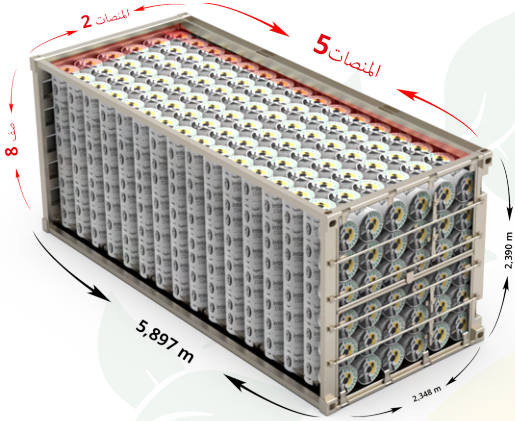

irritime

خطة التحميل

STAR-T mini MIDI

خطة التحميل

مع باليت

72 x 10 + 36 = 756 رولز

رولز = 72

بدون لوحة

54 x 15 = 810 رولز

36 x 40 + 90 = 3.690 رولز

31 x 54 = 1.674 رولز

رولز = 36

48 x 36 = 1.728 رولز

35 x 54 = 1.890 رولز

irritime

خطت التحميل

STAR-T MAXI LOADING PROGRAM

مع باليت

لحاوية 20" DC

بدون باليت

لحاوية 40" HIGH CUBE

الشاحنة LOADING PROGRAM