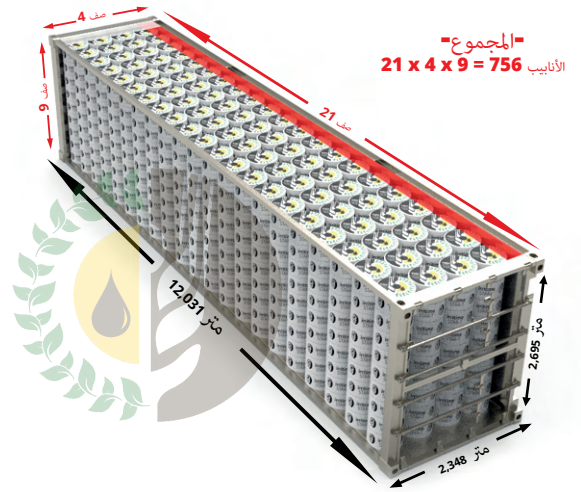

irritime

خطة التحميل

STAR-T mini MIDI

خطة التحميل

مع باليت

72 x 10 + 36 = 756 رولز

رولز = 72

بدون لوحة

54 x 15 = 810 رولز

36 x 40 + 90 = 3.690 رولز

31 x 54 = 1.674 رولز

رولز = 36

48 x 36 = 1.728 رولز

35 x 54 = 1.890 رولز

irritime

خطت التحميل

STAR-T MAXI LOADING PROGRAM

مع باليت

لحاوية 20" DC

بدون باليت

لحاوية 40" HIGH CUBE

الشاحنة LOADING PROGRAM