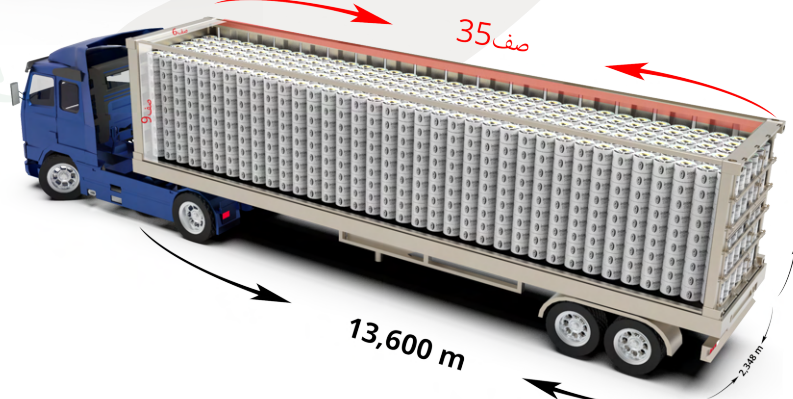

54 x 15 = 810 رولز

36 x 40 + 90 = 3.690 رولز

31 x 54 = 1.674 رولز

رولز = 36

48 x 36 = 1.728 رولز

35 x 54 = 1.890 رولز

irritime

خطت التحميل

STAR-T MAXI LOADING PROGRAM

مع باليت

لحاوية 20" DC

بدون باليت

لحاوية 40" HIGH CUBE

الشاحنة LOADING PROGRAM