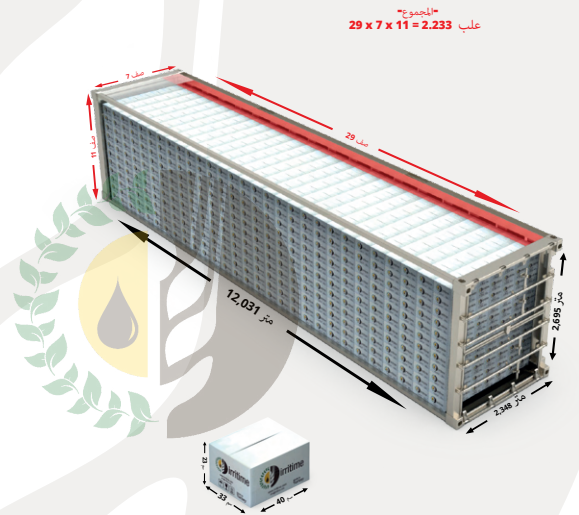

irritime

خطت التحميل

مع باليت

الحاوية 20" DC

بدون باليت

الحاوية 40" HIGH CUBE

الشاحنة LOADING PROGRAM