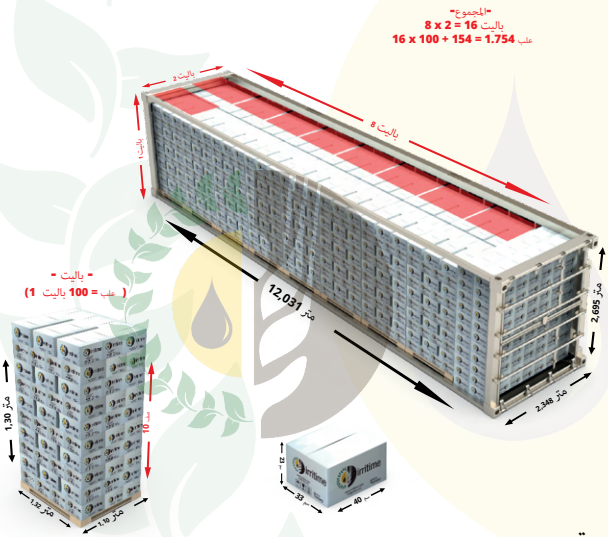

irritime

خطت التحميل

مع باليت

الحاوية 20" DC

بدون باليت

الحاوية 40" HIGH CUBE

الشاحنة LOADING PROGRAM