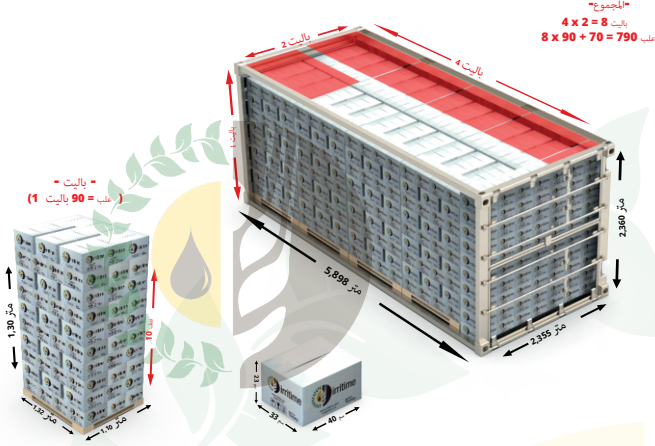

irritime

خطت التحميل

مع باليت

الحاوية 20" DC

بدون باليت

الحاوية 40" HIGH CUBE

الشاحنة LOADING PROGRAM