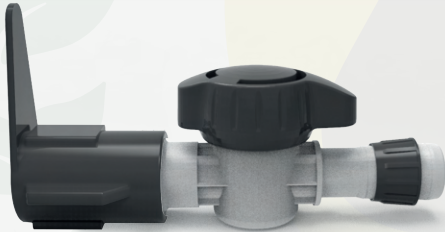

صمام صغير ذكر صمام صغير مسطح و مضغوط

الرمز	الحجم	التعبئة-صندوق
IR-LYDMV-1/217	½" X 17mm	180
IR-LYDMV-1/222	½" X 22mm	135
IR-LYDMV-3/417	¾" X 17mm	180
IR-LYDMV-3/422	¾" X 22mm	135