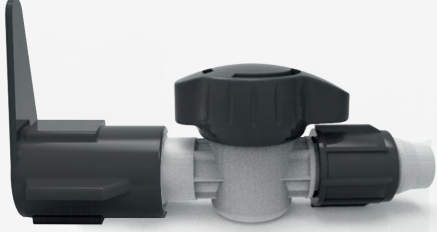

صمام صغير ذكر بدء التشغيل

الرمز

الحجم

التعبئة-صندوق

IR-KCDMV-1/216	½" X 16mm	240
IR-KCDMV-3/416	¾" X 16mm	225

صمام صغير ذكر صمام صغير مسطح و مقفل

الرمز	الحجم	التعبئة-صندوق
IR-LSDMV-1/217	½" X 17mm	200
IR-LSDMV-1/222	½" X 22mm	180
IR-LSDMV-1/225	½" X 25mm	90
IR-LSDMV-3/417	¾" X 17mm	200
IR-LSDMV-3/422	¾" X 22mm	180
IR-LSDMV-3/425	¾" X 25mm	90